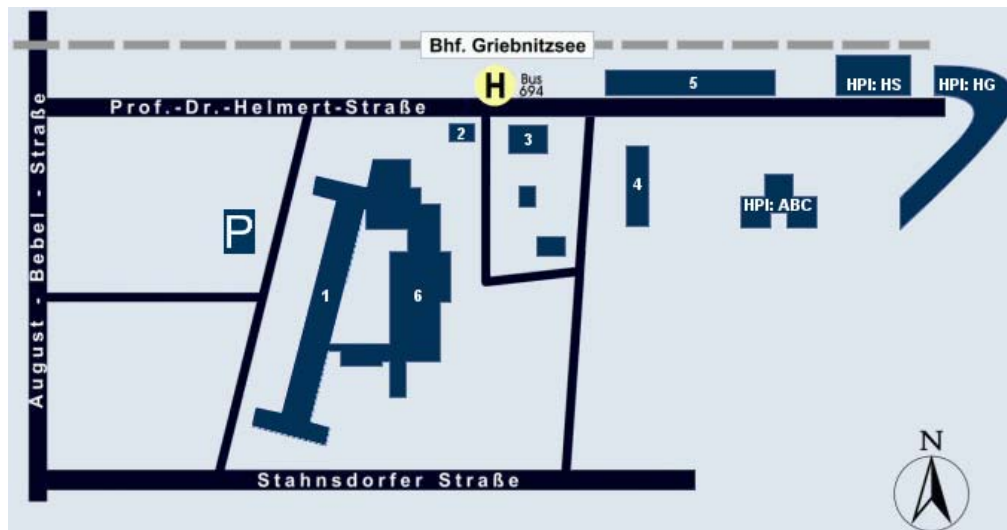

## Lagepläne Universität Potsdam

Gebäudeübersicht: Komplex III - Bezirk1, August-Bebel-Str.  
(Babelsberg/Griebnitzsee)

Haus	Belegung
1	Eltern-Kind-Raum (Eingang von außen neben dem Universitätsarchiv) Hörsäle, Seminarräume Juristische Fakultät Mensa MenschenRechtsZentrum Wirtschafts- und Sozialwissenschaftliche Fakultät Zentrale Einrichtung für Informationsverarbeitung und Kommunikation (ZEIK)
2	Wirtschafts- und Sozialwissenschaftliche Fakultät
3	Hochschulgebäudemanagement (HGP) Bereich Universität Potsdam - Babelsberg Wirtschafts- und Sozialwissenschaftliche Fakultät
4	Institut für Informatik
5	Universitätsbibliothek
6	Hörsaalgebäude Sprachenzentrum Studienbüro der Juristischen Fakultät
HPI-ABC	Hasso-Plattner-Institut: Häuser A, B, C
HPI-HS	Hasso-Plattner-Institut: Hörsäle
HPI-HGI	Hasso-Plattner-Institut: Hauptgebäude

### Anfahrtmöglichkeiten

#### mit der Buslinie:

- 694 ab Potsdam Hauptbahnhof

#### mit der Regionalbahn / S-Bahn:

- S-Bahn S7
- Regionalbahn RB 21 (Griebnitzsee - Wustermark)