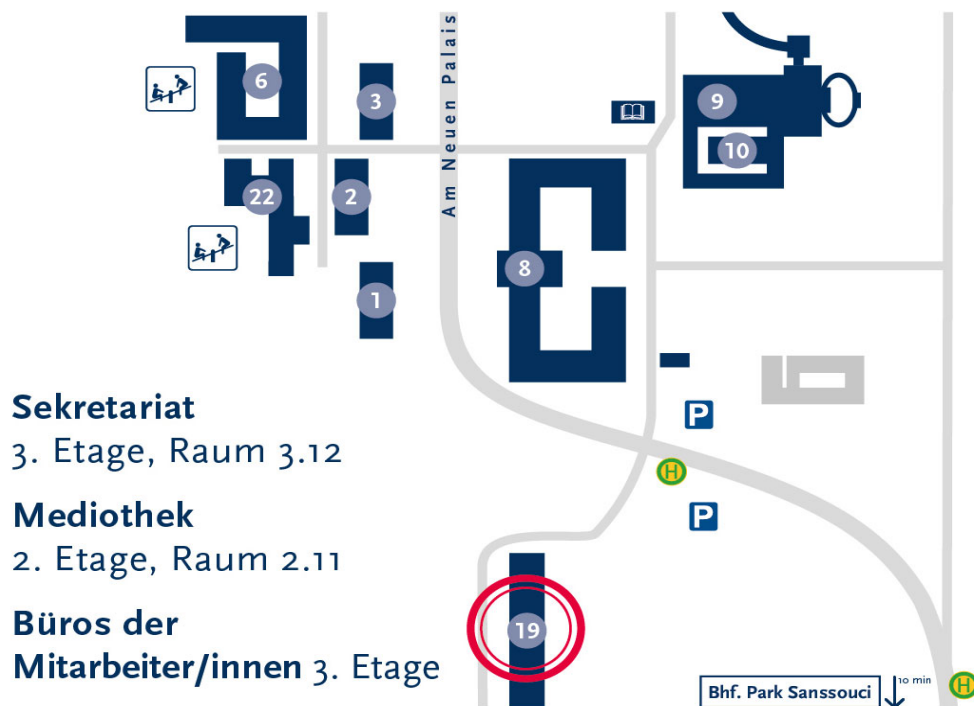

## Standort Neues Palais

Am Neuen Palais 10  
14469 Potsdam

### AM NEUEN PALAIS Haus 19

## Anfahrtsmöglichkeiten zum Campus Neues Palais

### mit der Regionalbahn:

RB 21 und RB 20 vom Potsdamer Hauptbahnhof, Ausstieg am Bahnhof Park Sanssouci und weiter zu Fuß oder mit dem Bus