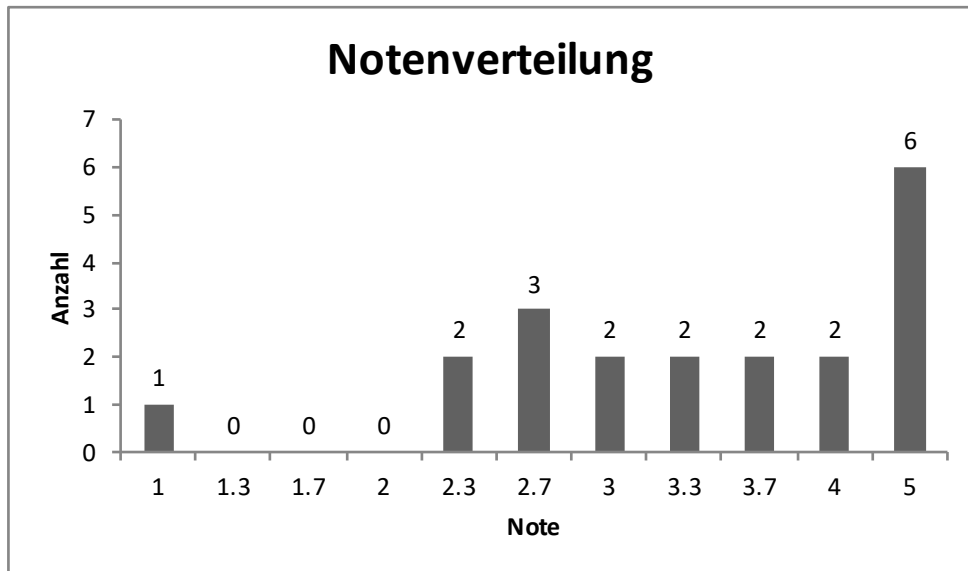

Notenliste: Einführung in die Statistik vom 18.02.2019

Maximal erreichbare Punkte: 60 Anzahl an geschriebenen Klausuren: 20
Maximal erreichte Punkte: 52 Durchschnittsnote der geschriebenen Klausuren: 3.59
Bestehensgrenze: 25 Durchschnittsnote der bestandenen Klausuren: 2.98
Anteil der nicht bestandenen Klausuren: 30.0 %