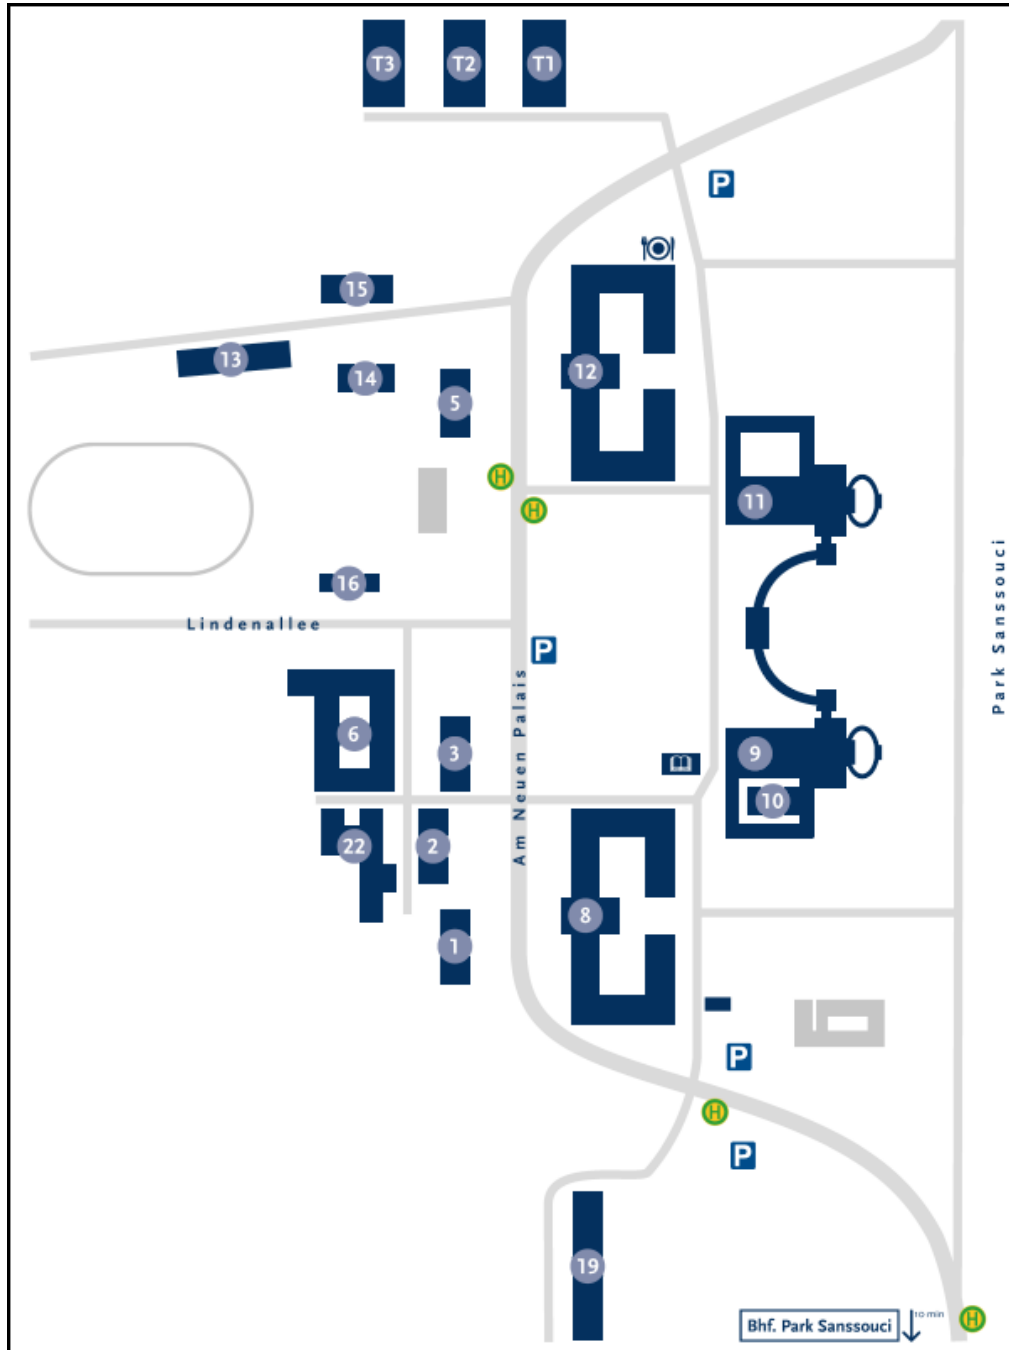

Universität Potsdam - Lagepläne

Campus I - Am Neuen Palais

Am Neuen Palais 10
14469 Potsdam

Haus	Belegung
1	Dezernat 1 (Planung, Statistik, Forschungsangelegenheiten, Organisation) Institut für Künste und Medien Institut für Slavistik
2	Poststelle (Z/AVZ) Potsdam Graduate School Studiumplus Zentrale Abteilung/Audiovisuelles Zentrum (Z/AVZ)
3	Dezernat 3 (Personal- und Rechtsangelegenheiten) Dezernat 4 (Haushalt und Beschaffung)
5	Institut für Germanistik
6	AG eLearning Koordinationsbüro für Chancengleichheit Netzwerk Studienqualität Brandenburg (sqb) Personalräte Studierendenvertretung - AStA UP TRANSFER Gesellschaft für Wissens- und Technologietransfer mbH Zentrale Abteilung/Audiovisuelles Zentrum (Z/AVZ) Zentrum für Qualitätsentwicklung in Lehre und Studium (ZfQ)
8	Auditorium Maximum "Audimax" Büro der französischen Botschaft für die akademischen Beziehungen Cafeteria Dezernat 2 (Studentische Angelegenheiten - Zentrale Studienberatung, Studierendensekretariat, Prüfungsamt, Akademisches Auslandsamt) Dezernat 2 (Chipkarten-Service für Studierende) Institut für Mathematik Welcome Center Potsdam Zentrale Einrichtung für Informationsverarbeitung und Kommunikation (ZEIK)
9	Career Service Eltern-Kind-Raum (Raum 1.01) Geschäftsstelle des Senats Hörsäle, Seminarräume Kanzlerin Präsident Präsidialamt Präsidium Referat für Presse- und Öffentlichkeitsarbeit UniShop Universitätsbibliothek Zentrale Einrichtung für Informationsverarbeitung und Kommunikation (ZEIK)
10	Universitätsbibliothek
11	Dekanat der Philosophischen Fakultät Historisches Institut Institut für Jüdische Studien/Jewish Studies Institut für Lebensgestaltung-Ethik-Religionskunde Institut für Philosophie Institut für Religionswissenschaft Klassische Philologie Studentenkeller Universitätsbibliothek

Anfahrtmöglichkeiten

mit den Buslinien:

- 695, 605, 606 sowie X5 vom Potsdamer Hauptbahnhof

mit der Regionalbahn:

- RB 21 und RB 20 vom Potsdamer Hauptbahnhof