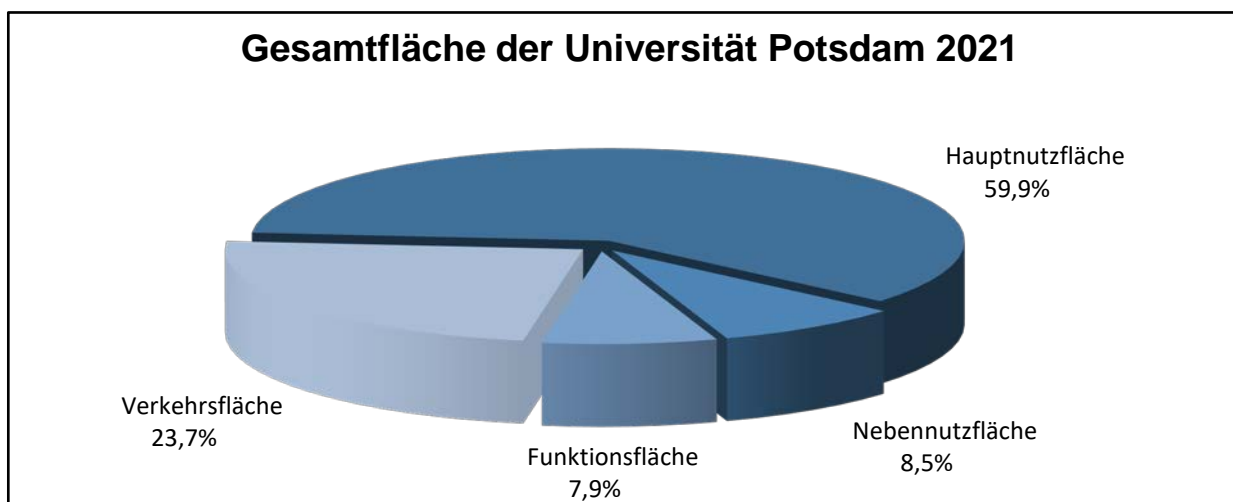

Gesamtfläche der Universität Potsdam 2021 nach Flächenarten		
	Fläche in m ²	Anteil in %
Gesamtfläche ¹⁾	211.458	100,0%
davon:		
Hauptnutzfläche	126.713	59,9%
Nebennutzfläche	17.973	8,5%
Funktionsfläche	16.618	7,9%
Verkehrsfläche	50.154	23,7%

¹⁾ einschließlich vermieteter Räume für hochschulfremde Einrichtungen

Hauptnutzfläche der Universität Potsdam 2021 nach Universitätskomplexen ¹⁾	
	Hauptnutzfläche ²⁾ in m ²
Komplex I : Am Neuen Palais	26.634
Komplex II : Golm	66.649
Komplex III : Babelsberg	20.420
sonstige Standorte	13.010
Universität insgesamt	126.713