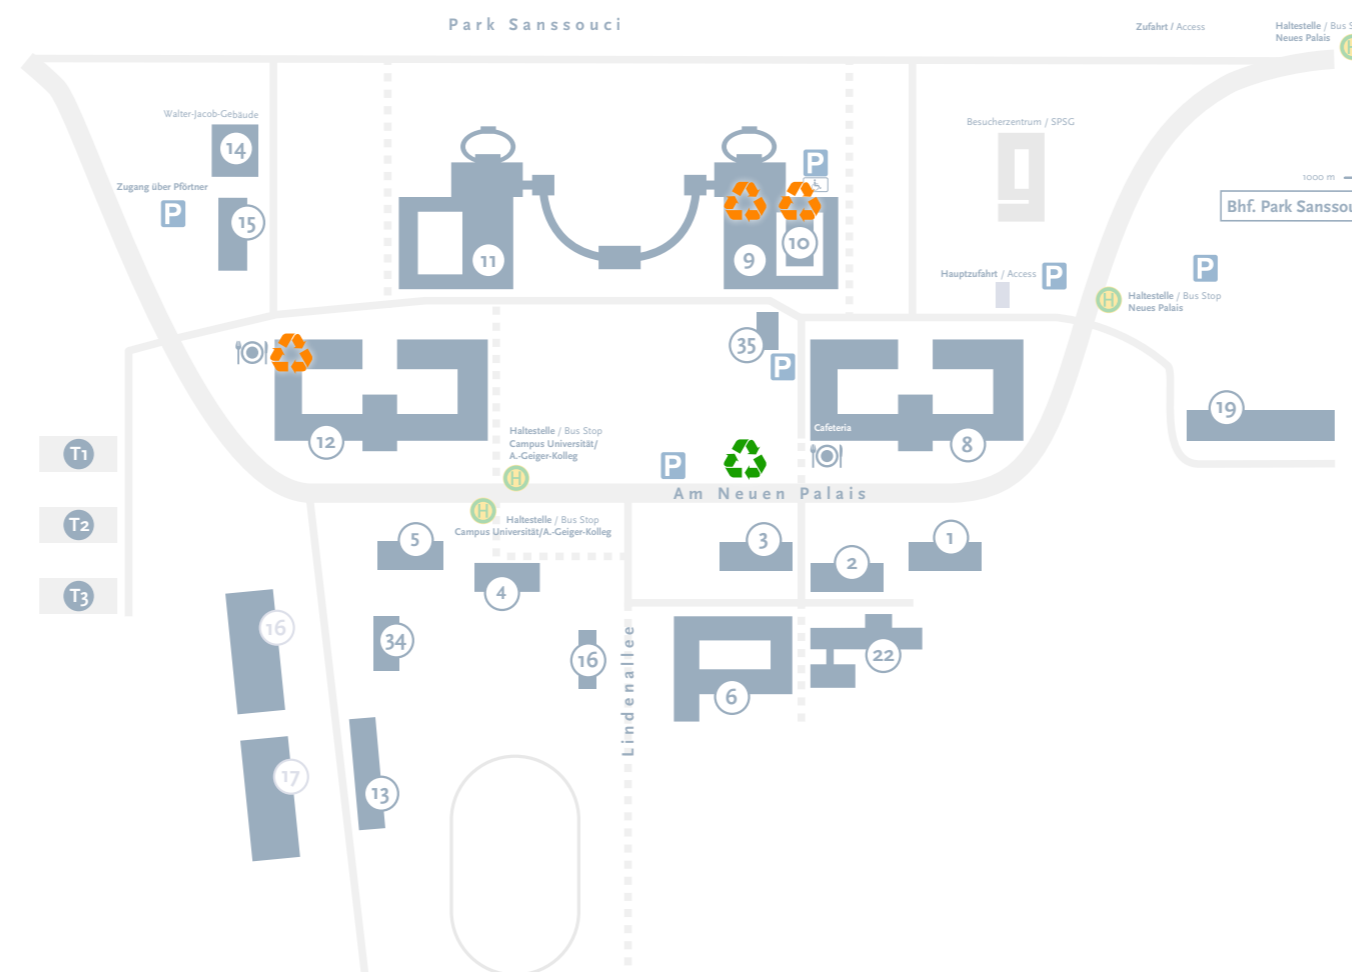

DROP-OFF POINTS for glas, pens & batteries

Sammelboxen für Batterien finden sich bald in jedem Gebäude im Eingangsbereich

Drop-off points for batteries will soon be found in the entrance area of every building

SAMMELSTELLEN für Glas, Stifte & Batterien

DROP-OFF POINTS for glas, pens & batteries

Sammelboxen für Batterien finden sich bald in jedem Gebäude im Eingangsbereich

Drop-off points for batteries will soon be found in the entrance area of every building

Legende Campus Am Neuen Palais

-  Altglascontainer
-  Stifteboxen

SAMMELSTELLEN für Glas, Stifte & Batterien

DROP-OFF POINTS for glas, pens & batteries

Sammelboxen für Batterien finden sich bald in jedem Gebäude im Eingangsbereich

Drop-off points for batteries will soon be found in the entrance area of every building

Legende Campus Griebnitzsee

-  Altglascontainer
-  Stifteboxen