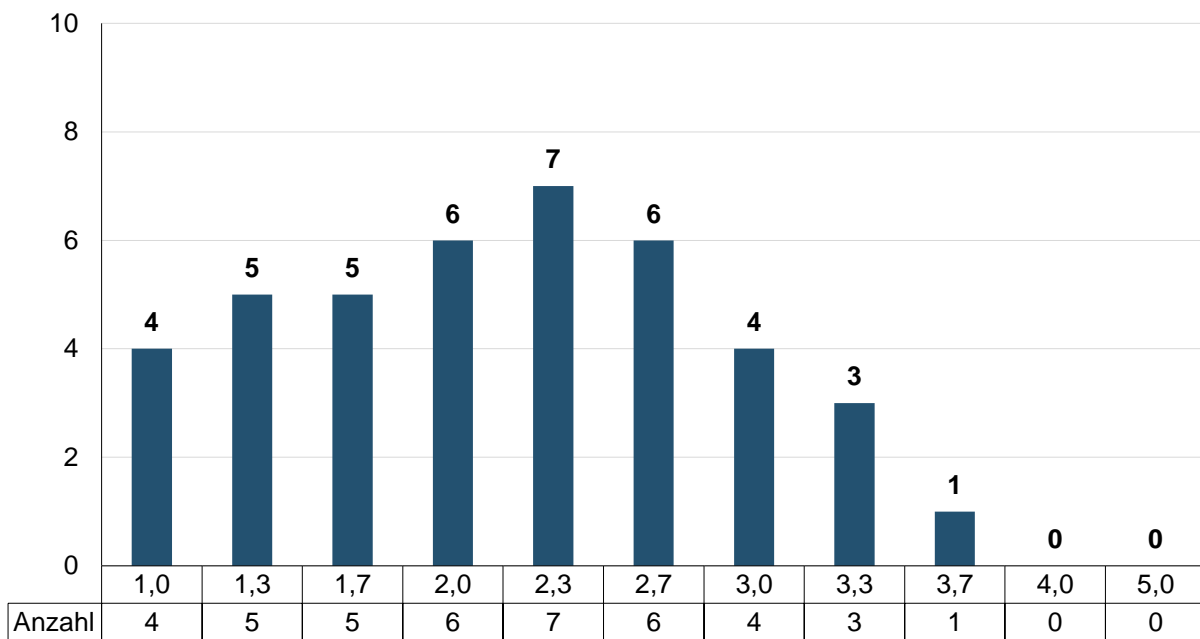

Notenübersicht: Verhandlungsmanagement SoSe 2022

Notenverteilung

Teilnehmeranzahl: **41**
 Kursdurchschnitt: **2,17 (ohne 5,0)**