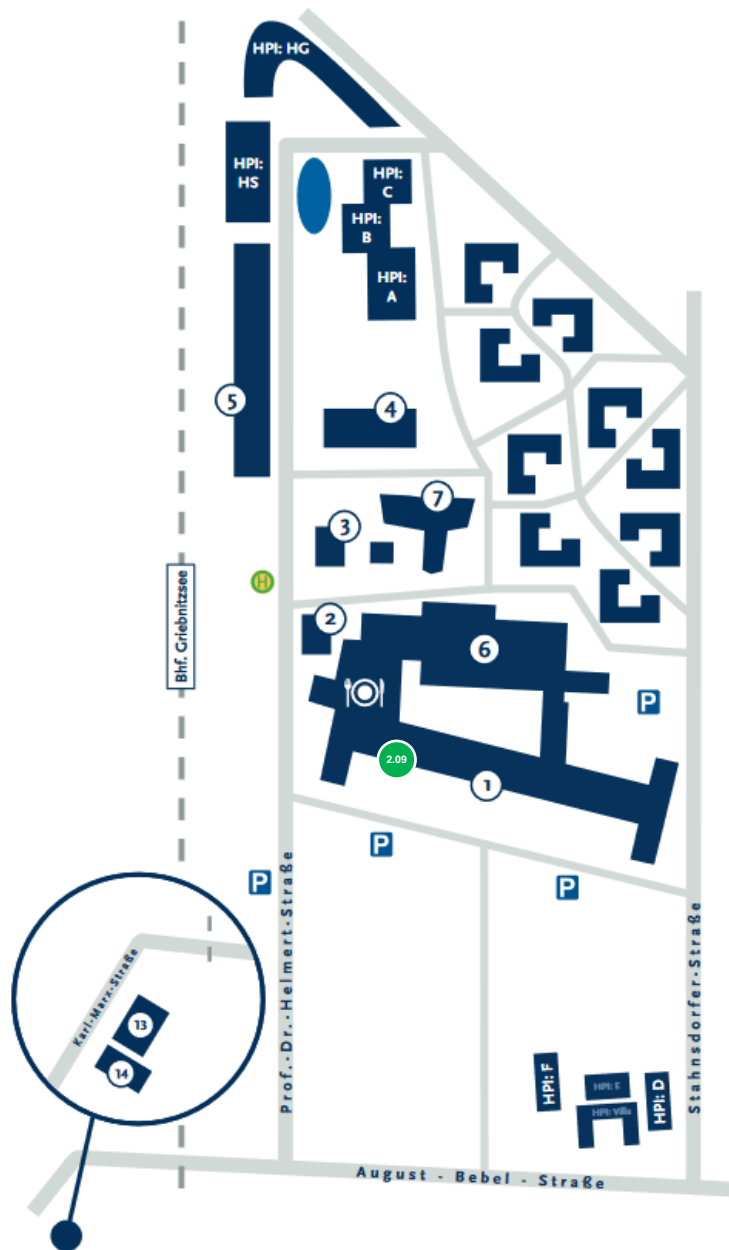

Campus III - Griebnitzsee

Lageplan Campus III - Griebnitzsee

Haus	Bereich
1	Juristische Fakultät Wirtschafts- und Sozialwissenschaftliche Fakultät Poststelle ZIM - Zentrum für Informationstechnologie und Medienmanagement Studentenwerk Potsdam: Mensa
2	Wirtschafts- und Sozialwissenschaftliche Fakultät
3	FSR Politik und Verwaltung FSR Soziologie FSR Wirtschaftswissenschaften Hochschulgebäudemanagement (HGP) Bereich Universität Potsdam - Babelsberg Wirtschafts- und Sozialwissenschaftliche Fakultät
4	Hasso-Plattner-Institut
5	Universitätsbibliothek
6	Hörsaalgebäude Studienbüro der Juristischen Fakultät Zentrum für Sprachen und Schlüsselkompetenzen (Zessko) ZIM - Zentrum für Informationstechnologie und Medienmanagement Studentenwerk Potsdam: Mensa
7	Kommunalwissenschaftliches Institut Potsdam Transfer- Zentrale wissenschaftliche Einrichtung für Gründung, Innovation, Wissens- und Technologietransfer Universitätsgesellschaft Potsdam e. V. UP Transfer GmbH Wirtschafts- und Sozialwissenschaftliche Fakultät
13	Wirtschaftsinformatik
14	Demonstrationsgebäude
HPI: ABC	Hasso-Plattner-Institut: Häuser A, B, C
HPI: HS	Hasso-Plattner-Institut: Hörsäle
HPI: HG	Digital Engineering Fakultät Hasso-Plattner-Institut: Hauptgebäude
HPI: D	Hasso-Plattner-Institut: Haus D
HPI: E	Hasso-Plattner-Institut: Haus E
HPI: F	Hasso-Plattner-Institut: Haus F
HPI: Villa	Hasso-Plattner-Institut: Villa