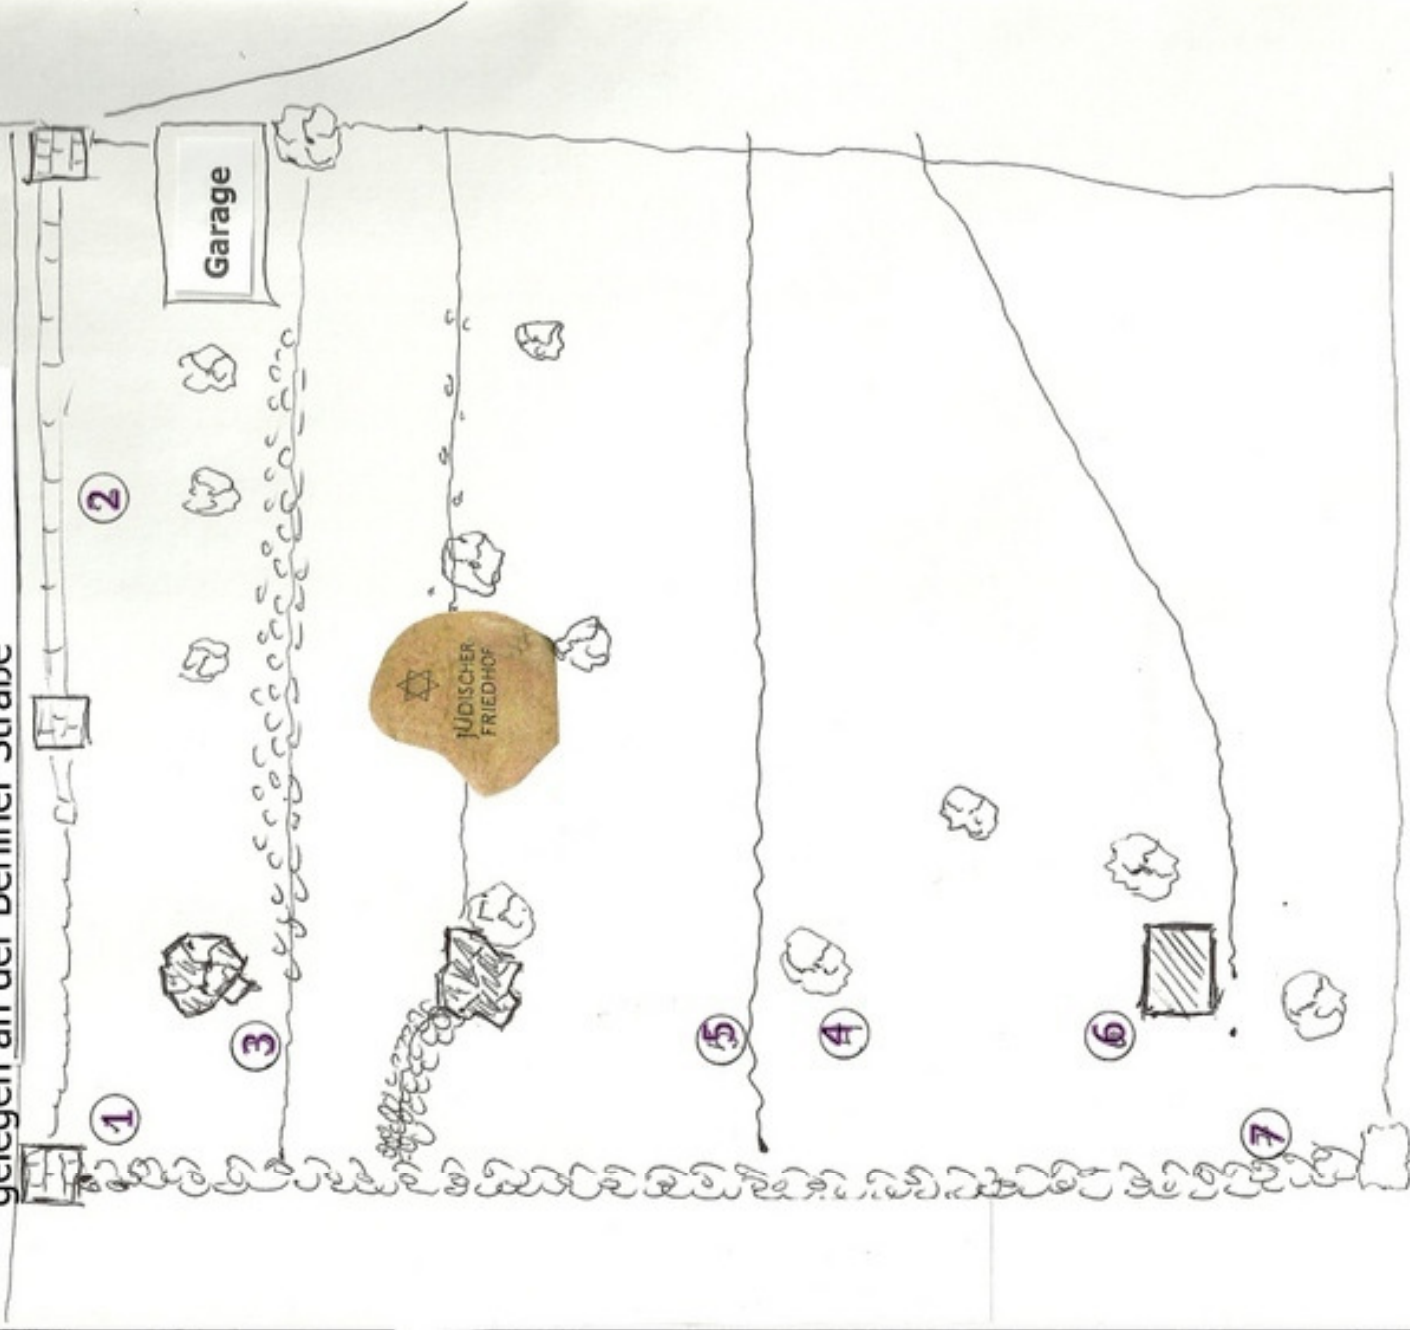

Skizze eh. Jüdische Friedhof in Fürstenberg/Havel  
gelegen an der Berliner Straße

Skizze: 1 Mauerreste Eckfeile, 2 Ziegelsteinrückwand mit Bögen  
3 kl. Natursteinplattformen eingesandet, 4 Obstbäume,  
5 Terrassenanlage teilweise mit Feldsteinen befestigt,  
6 Sandsteinsockel, 7 Feldsteinfundament als Grundstücks-  
begrenzung noch überirdisch

04/2018 Peter Neubauer