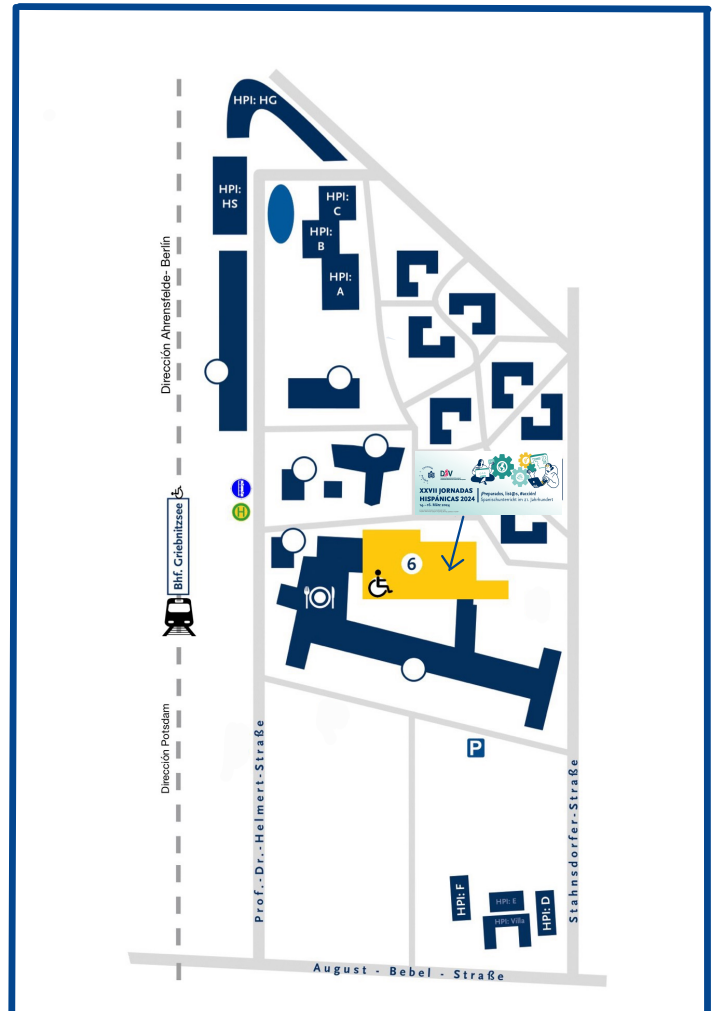

## Campus Griebnitzsee, Haus 6 (15 y 16.03.2024)

### ¿Cómo llegar? Wegbeschreibung

**Líneas de bus desde Potsdam Hbf.**  
605, 697, X5  
(Parada Campus Universität)

**Buslinien aus Potsdam Hbf.**  
605, 697, X5  
(Haltestelle Campus Universität)

**Líneas de tren desde Potsdam Hbf.**  
RE1 dirección Brandenburg Hbf  
RB21/ 22/ 23 dirección Potsdam,  
Golm  
(Parada Park Sanssouci)

**Bahnlinien aus Potsdam Hbf.**  
RE1 Richtung Brandenburg Hbf  
RB21/ 22/ 23 Richtung Potsdam,  
Golm  
(Haltestelle Park Sanssouci)

**Líneas de tren desde Potsdam Hbf**  
S7 dirección Ahrensfelde  
RB23 dirección Flughafen BER  
(Parada Bhf. Griebnitzsee)

**Zugverbindungen aus Potsdam Hbf**  
S7 Richtung Ahrensfelde  
RB23 Richtung Flughafen BER  
(Haltestelle Bhf. Griebnitzsee)