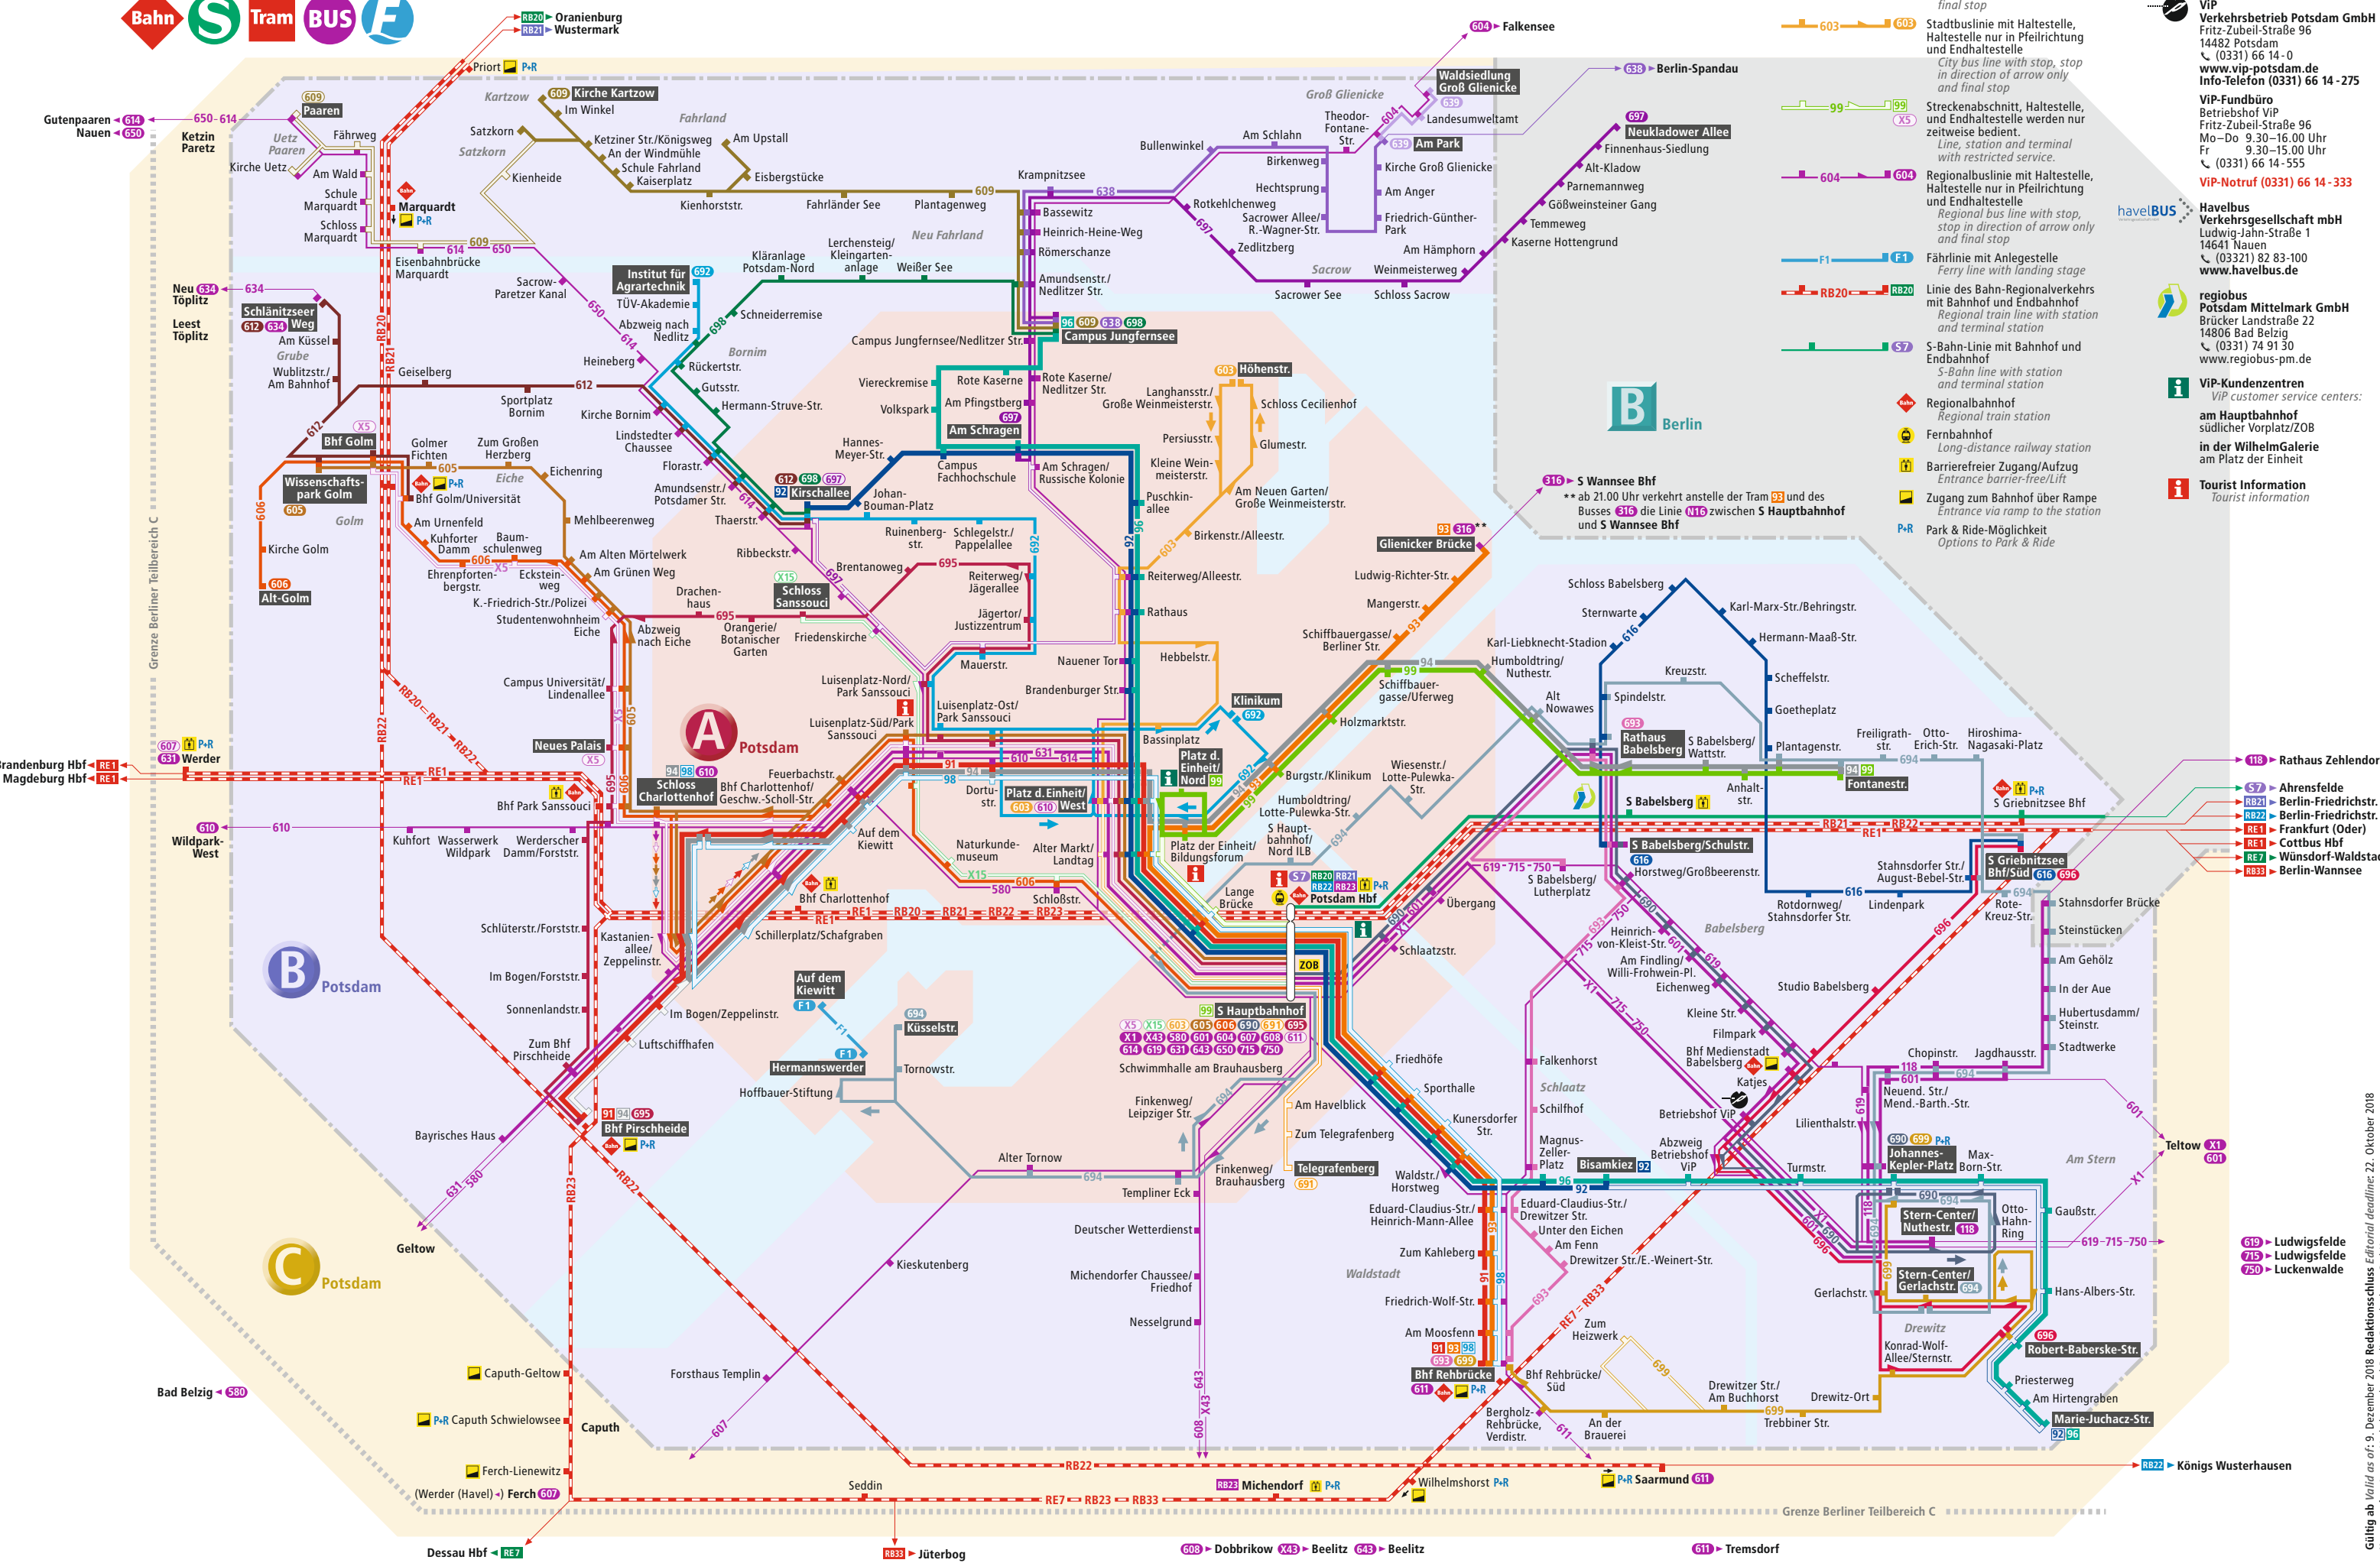

# Potsdam Tagesliniennetz

Daytime Network **A B C** Tarifbereich Potsdam **A B C** tariff area of Potsdam

## Legende

- 92** Straßenbahnlinie mit Haltestelle, Haltestelle nur in Pfeilrichtung und Endhaltestelle  
Tram line with stop, stop in direction of arrow only and final stop
- 603** Stadtbahnlinie mit Haltestelle, Haltestelle nur in Pfeilrichtung und Endhaltestelle  
City bus line with stop, stop in direction of arrow only and final stop
- 99** Streckenabschnitt, Haltestelle, und Endhaltestelle werden nur zeitweise bedient.  
Line, station and terminal with restricted service.
- 604** Regionalbuslinie mit Haltestelle, Haltestelle nur in Pfeilrichtung und Endhaltestelle  
Regional bus line with stop, stop in direction of arrow only and final stop
- F1** Fährlinie mit Anlegestelle  
Ferry line with landing stage
- RB20** Linie des Bahn-Regionalverkehrs mit Bahnhof und Endbahnhof  
Regional train line with station and terminal station
- S7** S-Bahn-Linie mit Bahnhof und Endbahnhof  
S-Bahn line with station and terminal station
- Regionalbahnhof** Regional train station
- Fernbahnhof** Long-distance railway station
- ti** Barrierefreier Zugang/Aufzug  
Entrance barrier-free/Lift
- P-R** Zugang zum Bahnhof über Rampe  
Entrance via ramp to the station
- P-R** Park & Ride-Möglichkeit  
Options to Park & Ride

Gültig ab 9. Dezember 2018 Redaktionschluss Editorial deadline: 22. Oktober 2018  
Herausgeber: Verkehrsverbund Berlin-Brandenburg GmbH