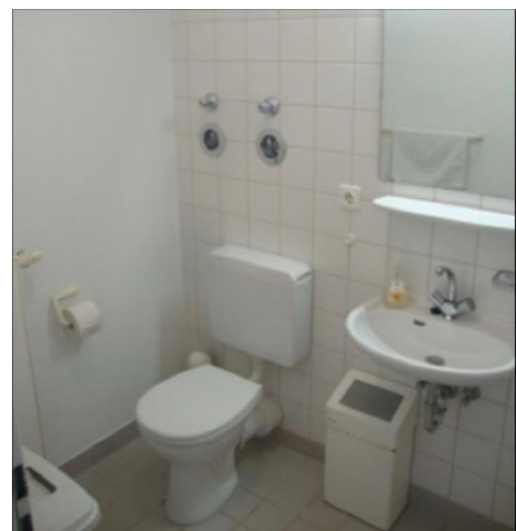

Exposé

Zweiraumwohnung

Ausstattung:

Diese Wohnung besteht aus einem Schlafzimmer mit Doppelbett, einem separaten Wohn- bzw. Arbeitszimmer, einer offenen Wohnküche sowie einem Badezimmer. Die Wohnungsaufteilung können Sie dem Grundriss auf Seite 2 entnehmen. Die Wohnung ist ca. 41m² groß, voll möbliert und wie folgt ausgestattet:

Zweibettzimmer:

- Doppelbett
- Nachttische
- Geräumiger Wandschrank
- Tresor

Wohn-/ Arbeitszimmer

- Sofa, Sessel, Tisch
- Schreibtisch und -stuhl
- Bücherregal
- TV

Offene Wohnküche:

- Esstisch und Stühle für 4 Personen
- Herd, Ofen, Mikrowelle, großer Kühlschrank und Spüle
- Geschirrschränke
- Große Auswahl an Küchenutensilien und Besteck

Badezimmer:

- Badewanne mit Duschbrause
- Waschbecken
- Toilette
- Wäschekorb
- Handtücher, Badematten etc.

Exposé

Zweiraumwohnung

Eingangsbereich/ Diele:

- Kleiderschrank
- Wandschrank mit Reinigungsutensilien (Staubsauger, Besen, Wischmopp, Eimer etc.)