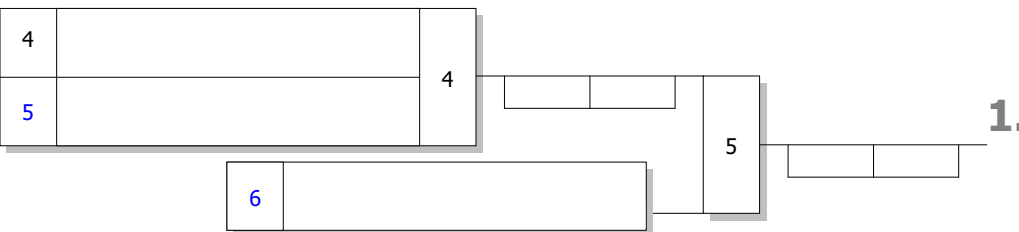

Startnr. - Kämpfername Verein	Verband	Kampf- nr.	1	2	3	SP	WP	Platz
1 - WG Köln (w) WG Köln	NW	SP/WP	1/3	1/3		2	6	1
2 - WG Aachen (w) WG Aachen	NW	SP/WP		0/2	1/3	1	3	2
3 - WG Hannover (w) WG Hannover	NI	SP/WP	0/2		0/1	0	0	3
		Kampf- Zeit						

DJB: Maßgeblich für die Reihenfolge der Platzierungen ist die Anzahl der SP. Haben mehrere Teilnehmer gleiche Anzahl von SP, so entscheidet die höhere Anzahl der WP. Bei Gleichstand von SP und WP ... werden nach neuer Auslosung Stichkämpfe durchgeführt.

Bei Gleichstand 1-3: Stichkämpfe "UP" nach neuer Auslosung

Stichkämpfe

1. Sieger Kampf [5]
2. Verlierer Kampf [5]
3. Verlierer Kampf [4]

Legende