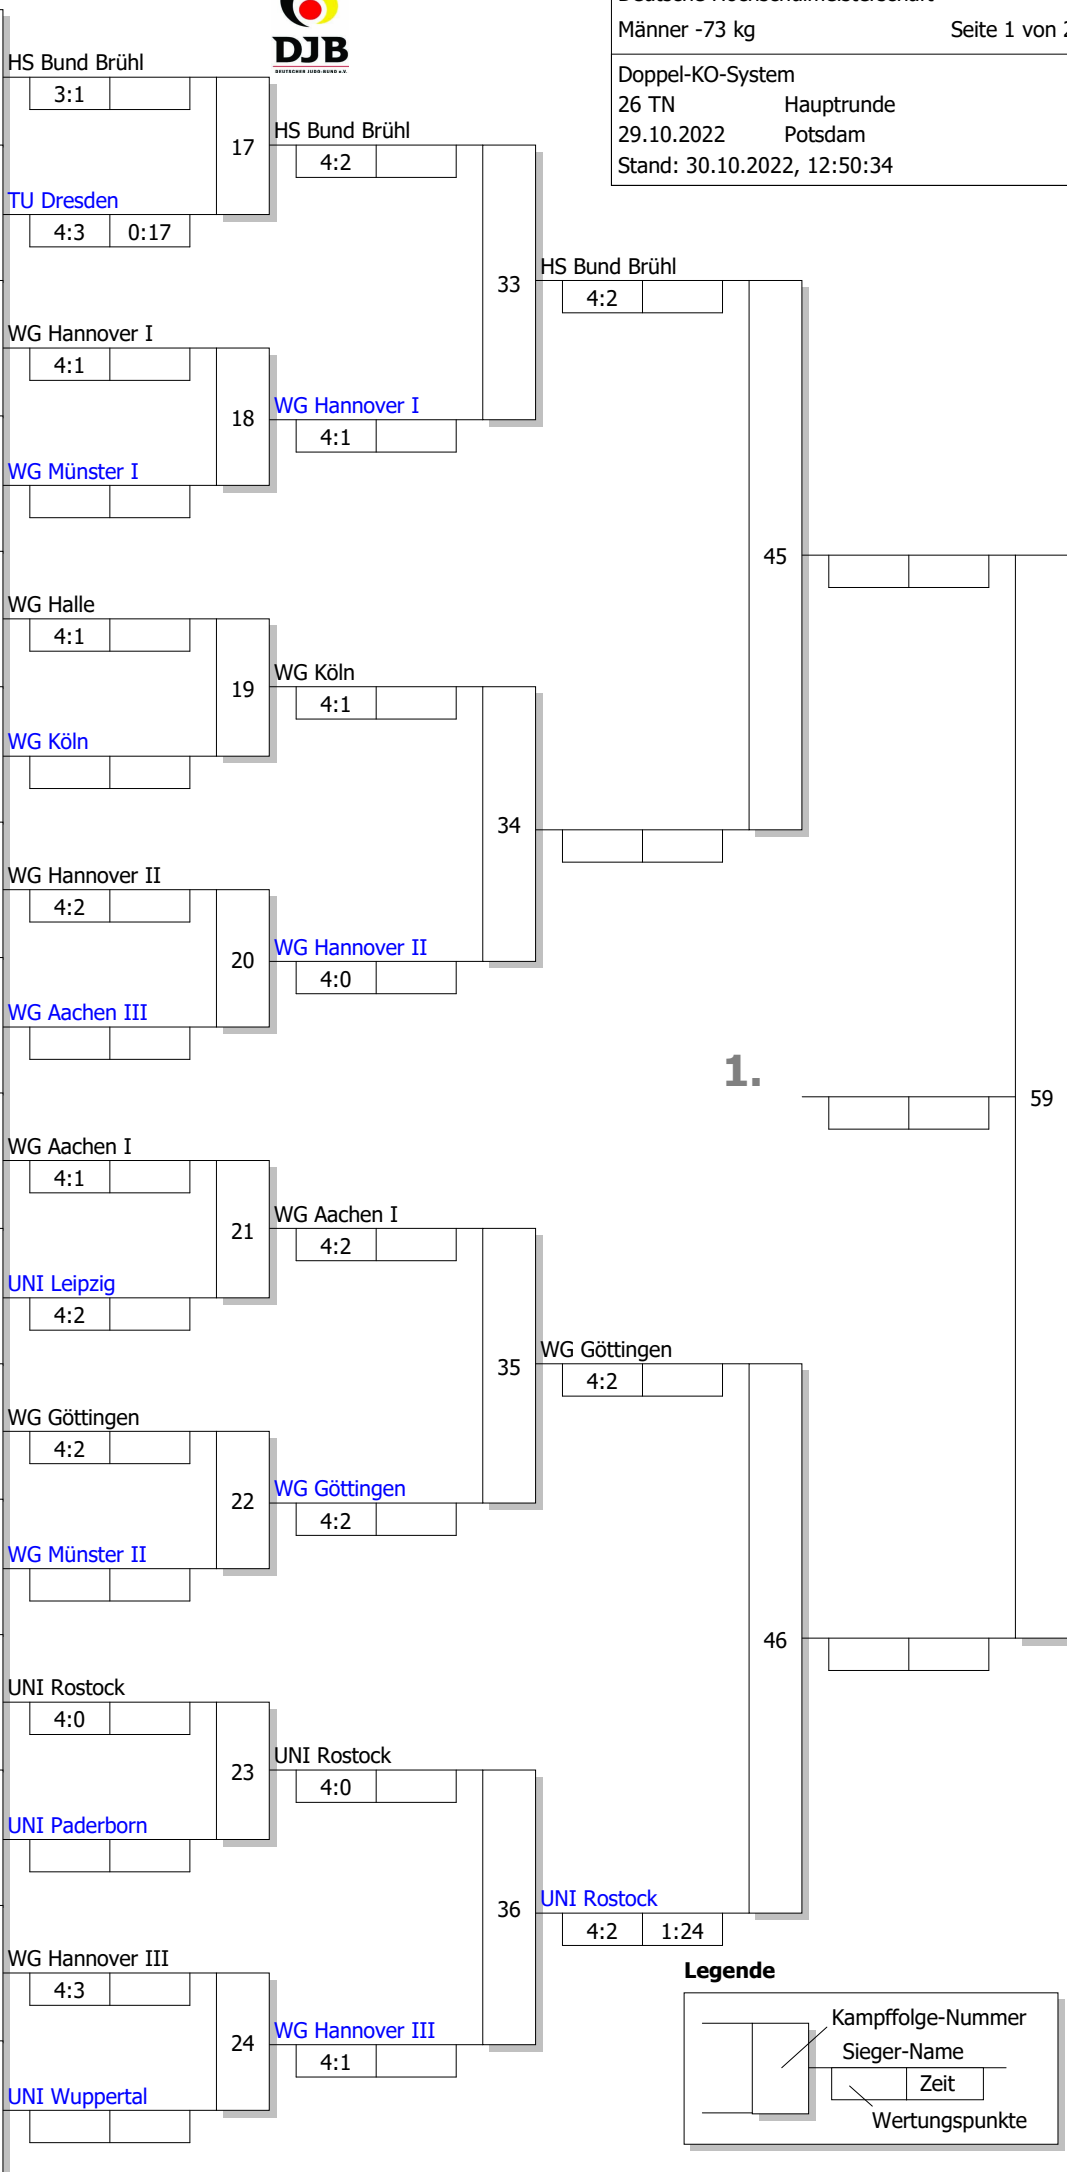

1	UNI Potsdam		
	UNI Potsdam	BB	
17	HS Bund Brühl		
	HS Bund Brühl	NW	
9	WG Gießen		
	WG Gießen	HE	
25	TU Dresden		
	TU Dresden	SN	
5	WG Würzburg		
	WG Würzburg	BY	
21	WG Hannover I		
	WG Hannover I	NI	
13	WG Münster I		
	WG Münster I	NW	
29			
3	WG Halle		
	WG Halle	ST	
19	WG Aachen II		
	WG Aachen II	NW	
11	WG Köln		
	WG Köln	NW	
27			
7	HSU UNIBW Hamburg		
	HSU UNIBW Hamburg	HH	
23	WG Hannover II		
	WG Hannover II	NI	
15	WG Aachen III		
	WG Aachen III	NW	
31			
2	WG Jena		
	WG Jena	TH	
18	WG Aachen I		
	WG Aachen I	NW	
10	WG Bonn		
	WG Bonn	NW	
26	UNI Leipzig		
	UNI Leipzig	SN	
6	WG Konstanz		
	WG Konstanz	BA	
22	WG Göttingen		
	WG Göttingen	NI	
14	WG Münster II		
	WG Münster II	NW	
30			
4	UNI Rostock		
	UNI Rostock	MV	
20	Polizeiakademie Niedersachsen		
	Polizeiakademie Niedersachsen	NI	
12	UNI Paderborn		
	UNI Paderborn	NW	
28			
8	UNI Frankfurt (Main)		
	UNI Frankfurt (Main)	HE	
24	WG Hannover III		
	WG Hannover III	NI	
16	UNI Wuppertal		
	UNI Wuppertal	NW	
32			

Legende

Kampffolge-Nummer
 Sieger-Name
 Wertungspunkte

Ergebnis

- 1.
2. Verlierer Kampf [59]
- 3.
- 3.
5. Verlierer Kampf [57]
5. Verlierer Kampf [58]
7. Verlierer Kampf [55]
7. Verlierer Kampf [56]