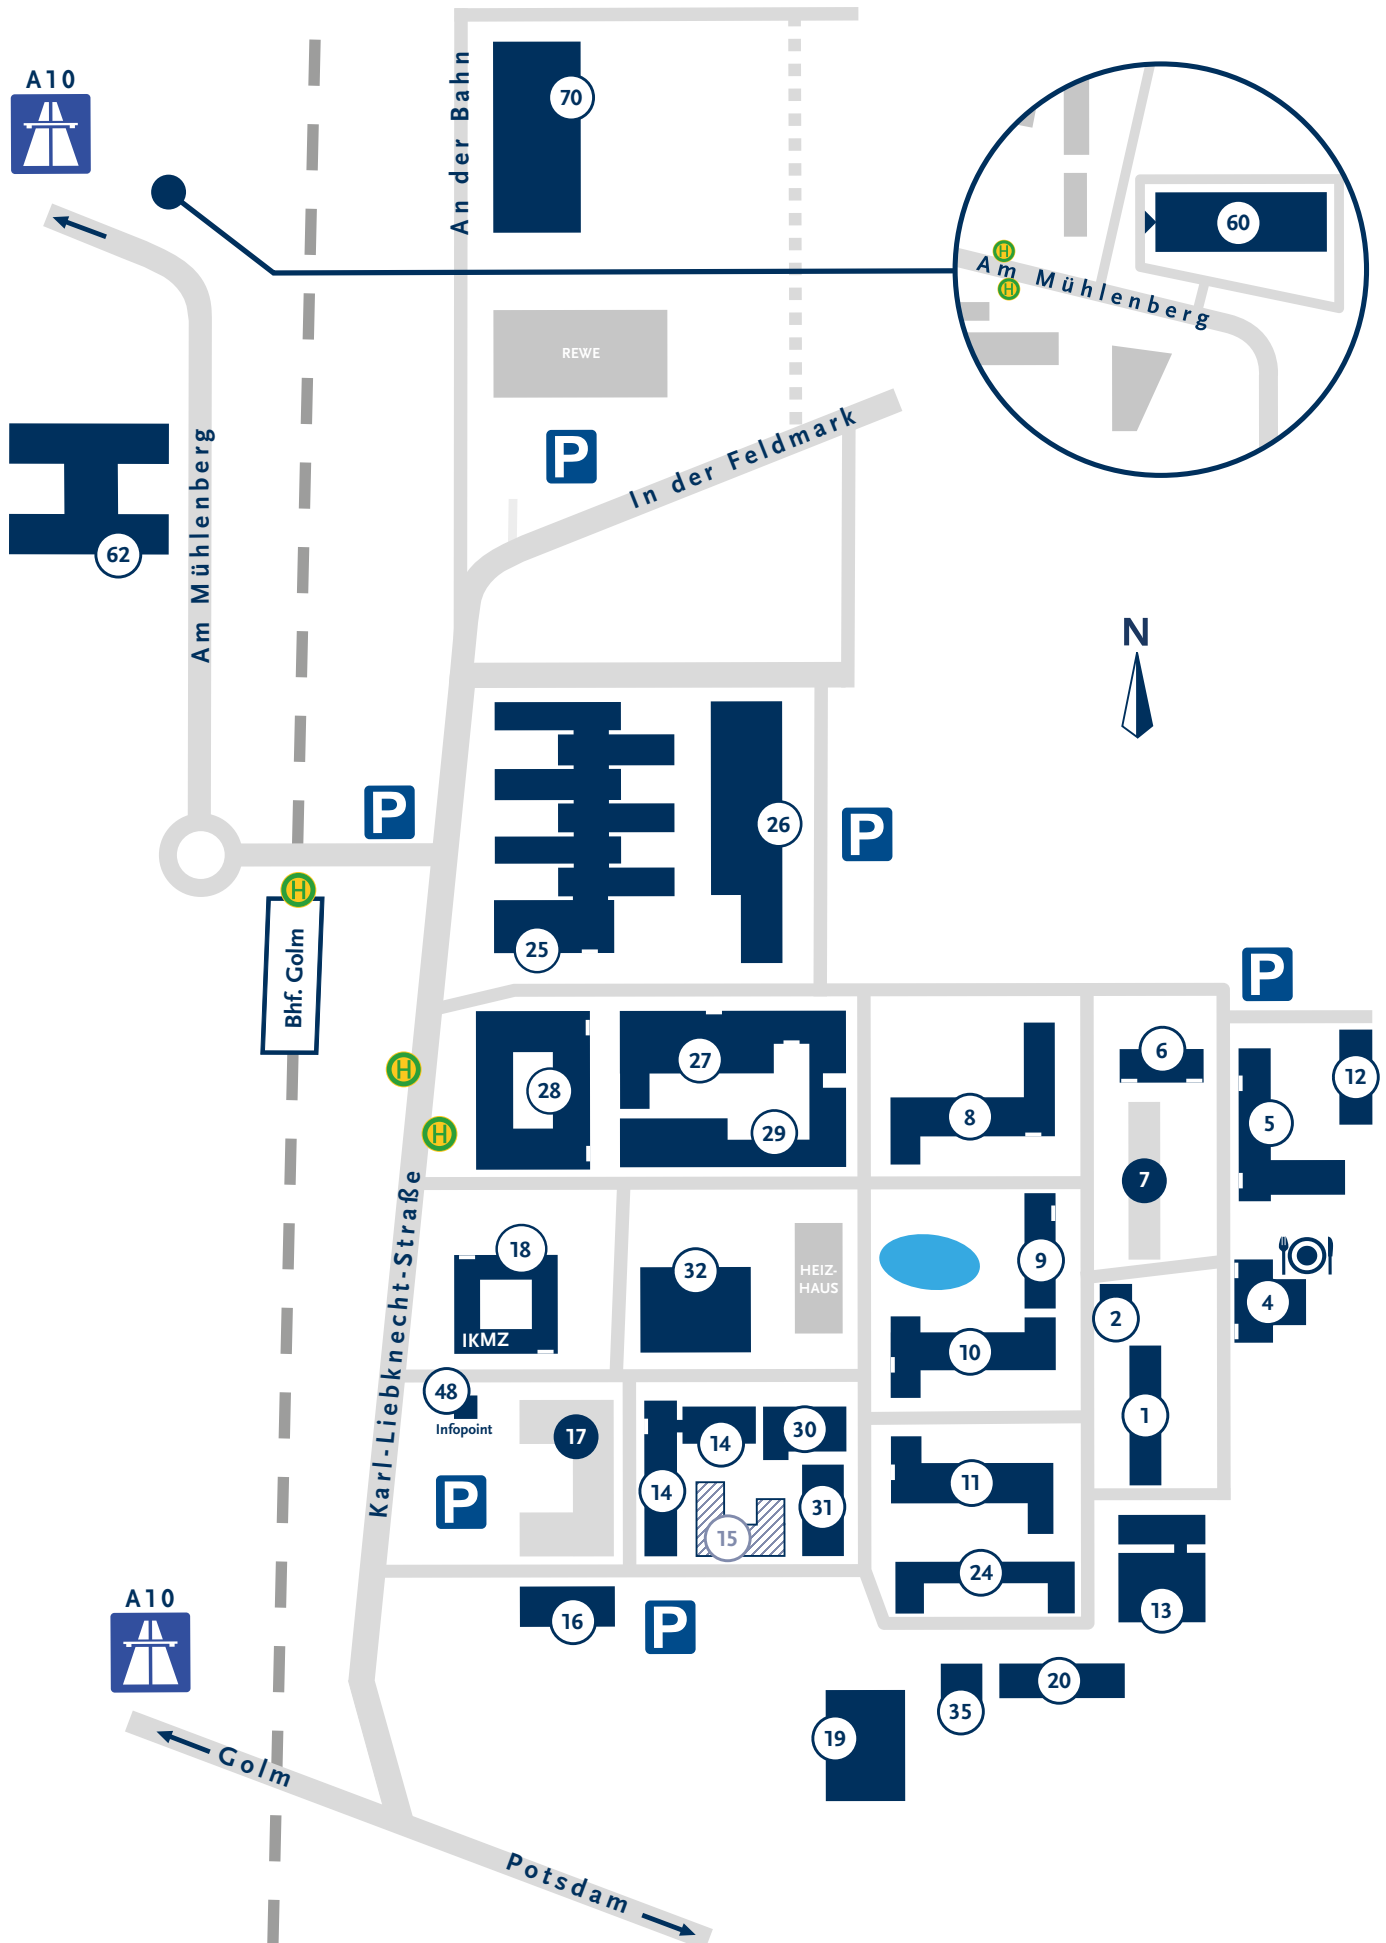

# Campus II - Golm

## Campus II - Golm

Haus	Einrichtung
11	Alte Sporthalle
13	Atelier – Werkstätten Kunst
35	Dekanat   Humanwissenschaftliche Fakultät
28	Dekanat   Mathematisch-Naturwissenschaftliche Fakultät
24	Department Erziehungswissenschaften
24	Department für Sport- und Gesundheitswissenschaften
16	Department Grundschulpädagogik
24	Department Lehrerbildung
14	Department Linguistik
31	Department Inklusionspädagogik
6	Department Musik und Kunst
14	Department Psychologie
10	Exchange, Project and Innovation-Center – EPI-Center
13	Fachbereich Kunst
62	Fakultät für Gesundheitswissenschaften (FGW)
32	Forschungs- und Technologiezentrum „Earth & Environment Centre“ (EEC) und Zentrum für Naturstoffgenomik (NSG)
10	Fuhrpark   Dezernat 5: Bau- und Facilitymanagement
30	Gewächshaus
1, 8	Infrastrukturelles Gebäudemanagement (IGM) und Technisches Gebäudemanagement (TGM)   Dezernat 5: Bau- und Facilitymanagement
20, 25, 26,29, 60	Institut für Biochemie und Biologie
25, 26, 29	Institut für Chemie
27	Institut für Erd- und Umweltwissenschaften
29	Institut für Geowissenschaften
70	Institut für Informatik und Computational Science
9	Institut für Mathematik
28	Institut für Physik und Astronomie
1, 12, 24, 70	Institut für Umweltwissenschaften und Geographie
11	Lehreinheit für Fach Wirtschaft-Arbeit-Technik
1	Leitzentrale   Dezernat 5: Bau- und Facilitymanagement
14	Lesecafé
4	Mensa   Studierendenwerk West:Brandenburg
5	Multimediaproduktion   ZIM - Zentrum für Informationstechnologie und Medienmanagement
13	Pädagogische Werkstatt
14	Poststelle   Dezernat 6
2	Potsdam Research Institute for Multilingualism (PRIM)
29	Potsdam Transfer – Zentrale wissenschaftliche Einrichtung für Gründung, Innovation, Wissens- und Technologietransfer
8	Service Center   ZIM – Zentrum für Informationstechnologie und Medienmanagement
19	Sporthalle