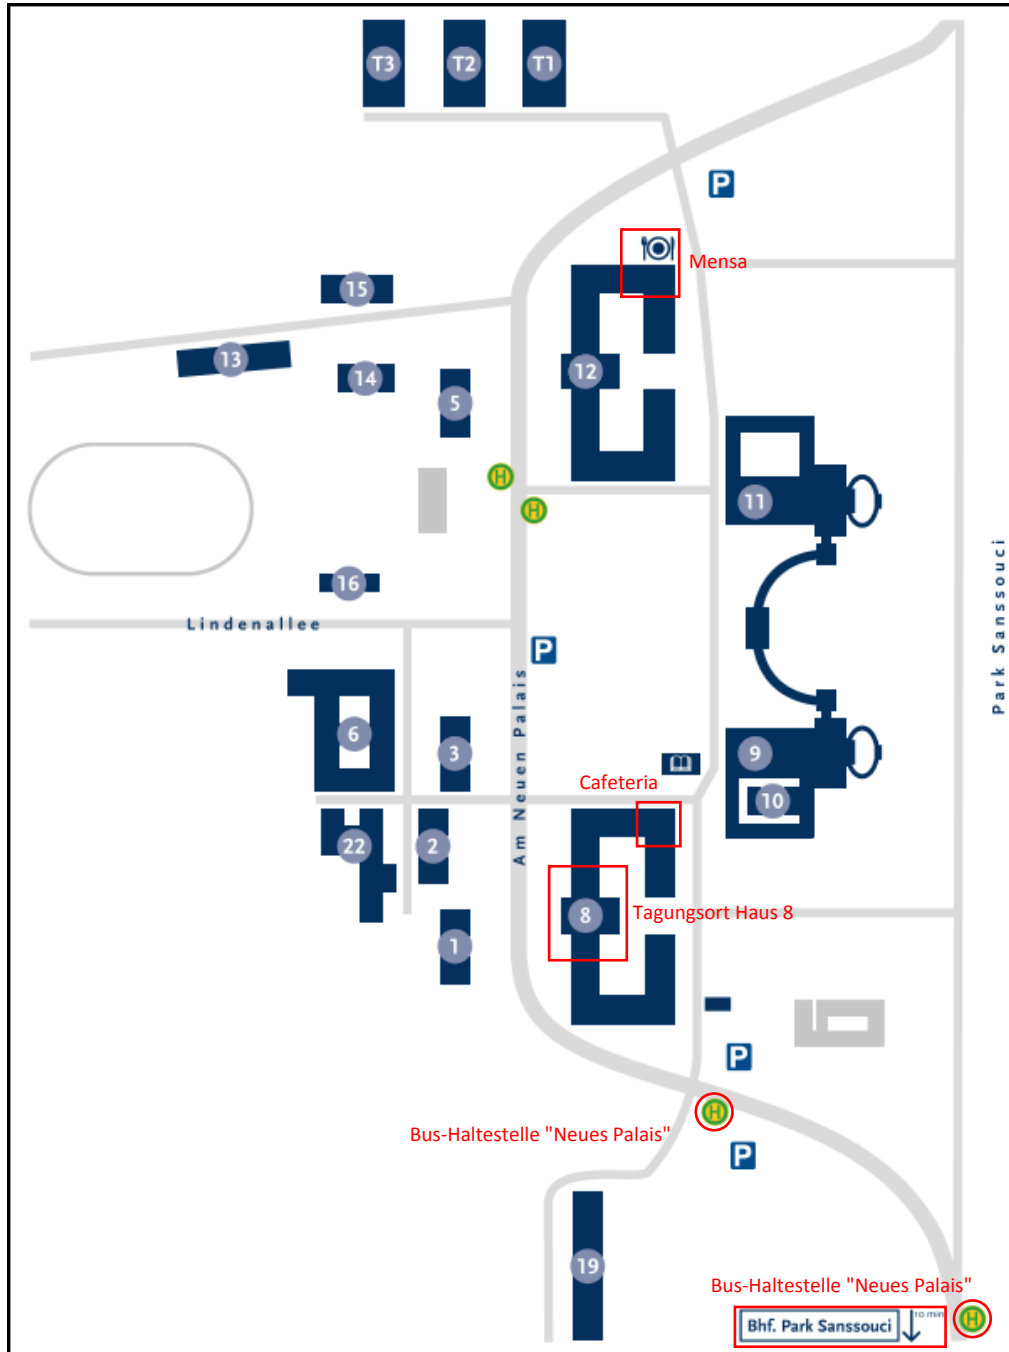

Universität Potsdam - Lagepläne

Campus I - Am Neuen Palais

Am Neuen Palais 10
14469 Potsdam

Haus	Belegung
1	Dezernat 1 (Planung, Statistik, Forschungsangelegenheiten, Organisation) Institut für Künste und Medien Institut für Slavistik
2	Poststelle (Z - Zentrale Abteilung) Potsdam Graduate School Studiumplus ZIM - Zentrum für Informationstechnologie und Medienmanagement
3	Dezernat 3 (Personal- und Rechtsangelegenheiten) Dezernat 4 (Haushalt und Beschaffung)
5	Institut für Germanistik
6	AG eLearning Koordinationsbüro für Chancengleichheit Netzwerk Studienqualität Brandenburg (sqb) Personalräte Studierendenvertretung - AStA UP TRANSFER Gesellschaft für Wissens- und Technologietransfer mbH Zentrum für Qualitätsentwicklung in Lehre und Studium (ZfQ) ZIM - Zentrum für Informationstechnologie und Medienmanagement
8	Auditorium Maximum "Audimax" Büro der französischen Botschaft für die akademischen Beziehungen Cafeteria Dezernat 2 (Studentische Angelegenheiten - Zentrale Studienberatung, Studierendensekretariat, Prüfungsamt, Akademisches Auslandsamt) Dezernat 2 (Chipkarten-Service für Studierende) Institut für Mathematik Welcome Center Potsdam ZIM - Zentrum für Informationstechnologie und Medienmanagement
9	Career Service Eltern-Kind-Raum (Raum 1.01) Geschäftsstelle des Senats Hörsäle, Seminarräume Kanzlerin Präsident Präsidialamt Präsidium Referat für Presse- und Öffentlichkeitsarbeit UniShop Universitätsbibliothek ZIM - Zentrum für Informationstechnologie und Medienmanagement
10	Universitätsbibliothek
11	Dekanat der Philosophischen Fakultät Historisches Institut Institut für Jüdische Studien/Jewish Studies Institut für Lebensgestaltung-Ethik-Religionskunde Institut für Philosophie Institut für Religionswissenschaft Klassische Philologie Studentenkeller Universitätsbibliothek

Anfahrtmöglichkeiten

mit den Buslinien:

- 695, 605, 606 sowie X5 vom Potsdamer Hauptbahnhof

mit der Regionalbahn:

- RB 21 und RB 20 vom Potsdamer Hauptbahnhof