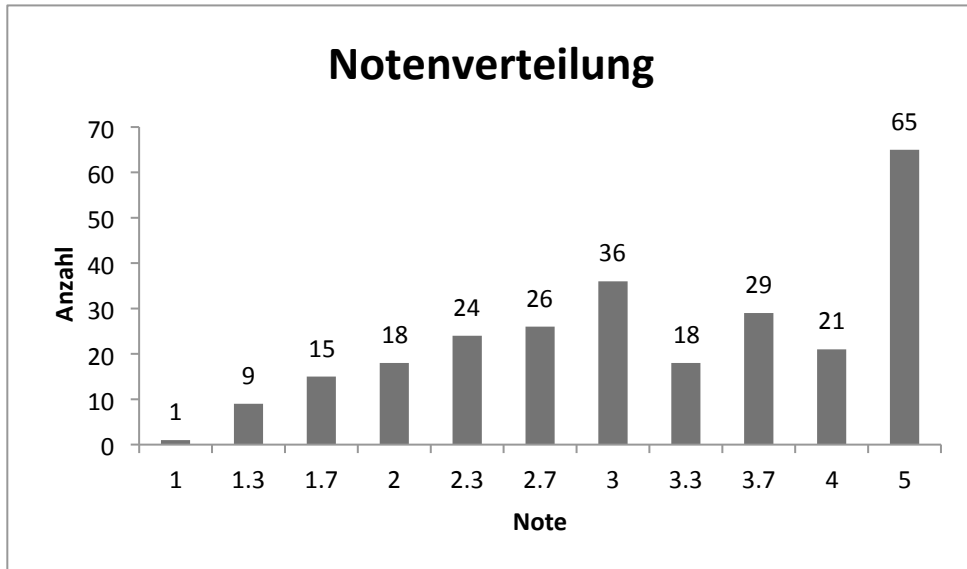

Notenliste: Einführung in die Statistik vom 4.8.2017

Maximal erreichbare Punkte: 60 Anzahl an geschriebenen Klausuren: 262
 Maximal erreichte Punkte: 57 Durchschnittsnote der geschriebenen Klausuren: 3.37
 Bestehensgrenze: 29 Durchschnittsnote der bestandenen Klausuren: 2.83
 Anteil der nicht bestandenen Klausuren: 24.8%