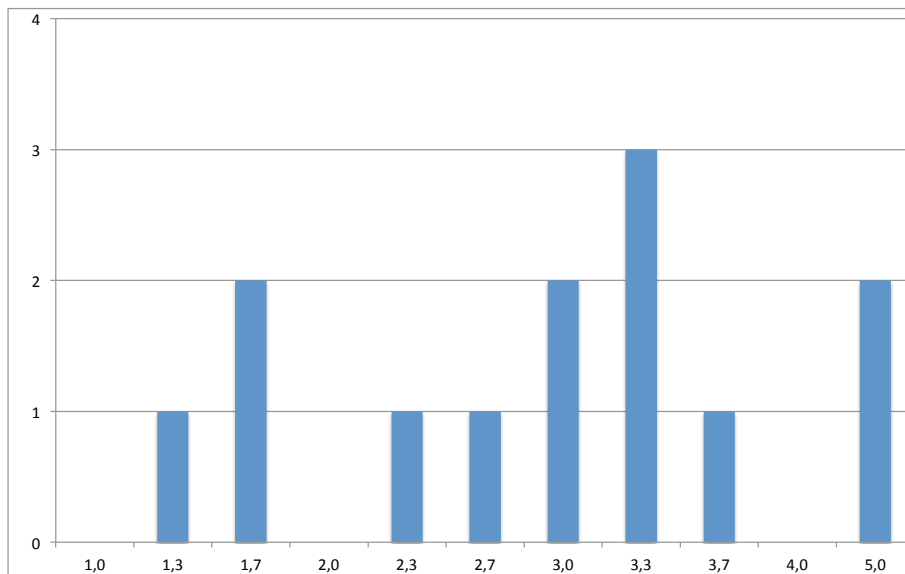

## Notenliste: Public Policy Evaluation (Vorlesung) vom 25.07.2016

Maximal erreichbare Punkte:	90	Anzahl geschriebener Klausuren:	13
Maximal erreichte Punkte:	74,5	Durchschnittsnote der geschriebenen Klausuren:	3,0
Bestehensgrenze:	42	Durchschnittsnote der bestandenen Klausuren:	2,7
		Anteil der nicht bestandenen Klausuren:	15,4%

Matrikelnummer	Note	Matrikelnummer	Note
732352	3,3	783937	2,7
759530	1,7	784030	5,0
766935	5,0	784297	1,3
773994	3,3	784367	3,7
780015	1,7	784393	3,0
783879	3,3	784442	3,0
		784479	2,3

## Notenliste: Public Policy Evaluation (Übung + Term Paper) im SoSe 2016

Maximal erreichbare Punkte:	80	Anzahl abgelegter Prüfungen:	12
Maximal erreichte Punkte:	71.5	Durchschnittsnote der abgelegten Prüfungen:	2,4
Bestehensgrenze:	39	Durchschnittsnote der bestandenen Prüfungen:	2,4
		Anteil der nicht bestandenen Klausuren:	0,0%