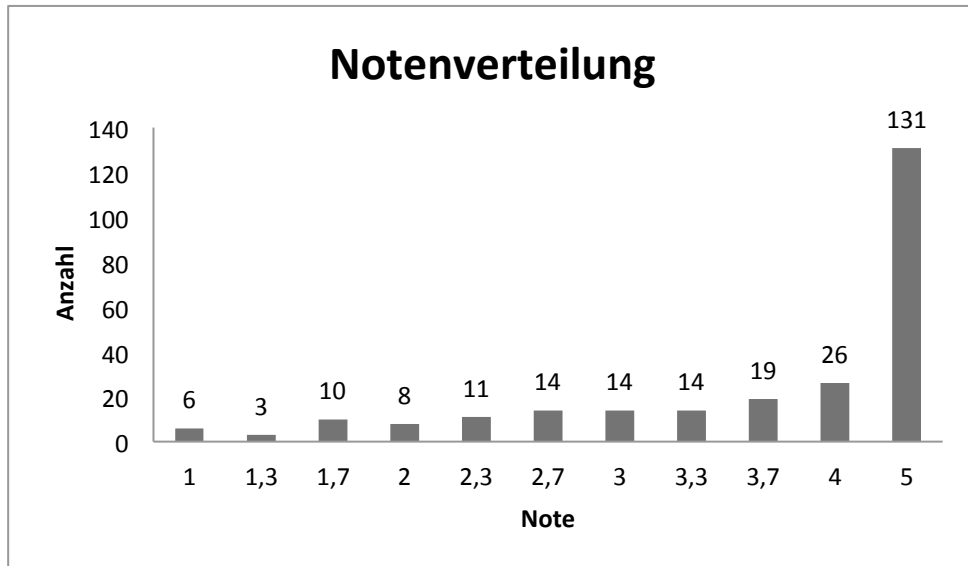

## Notenliste: Einführung in die Statistik vom 29.7.2016

Maximal erreichbare Punkte: 60    Anzahl an geschriebenen Klausuren: 256  
 Maximal erreichte Punkte: 55,5    Durchschnittsnote der geschriebenen Klausuren: 4.0  
 Bestehensgrenze: 27    Durchschnittsnote der bestandenen Klausuren: 2.95  
 Anteil der nicht bestandenen Klausuren: 51.2%