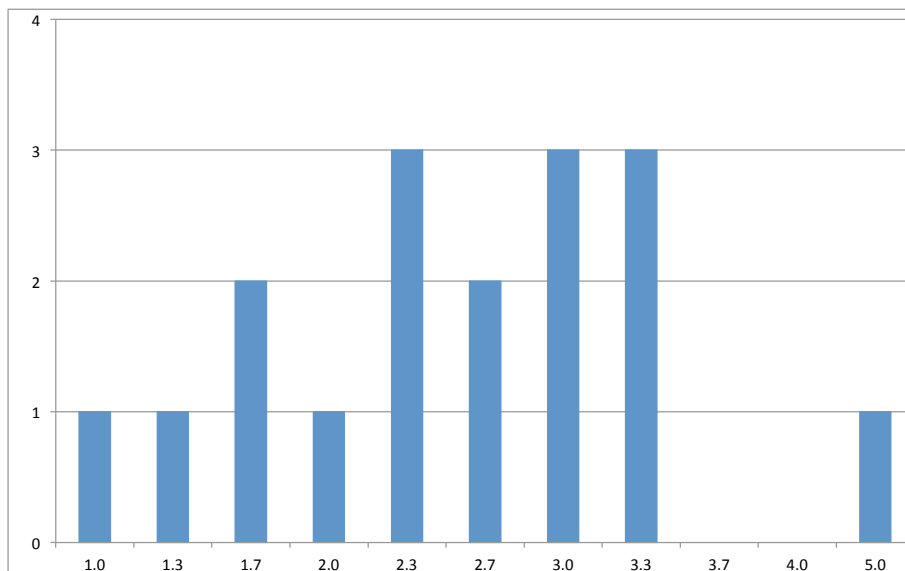

Notenliste: Public Policy Evaluation (Vorlesung) vom 27.07.2015

Maximal erreichbare Punkte:	90	Anzahl geschriebener Klausuren:	18
Maximal erreichte Punkte:	79	Durchschnittsnote der geschriebenen Klausuren:	2,6
Bestehensgrenze:	42	Durchschnittsnote der bestandenen Klausuren:	2,4
		Anteil der nicht bestandenen Klausuren:	5,9%

Matrikelnummer	Note	Matrikelnummer	Note
749277	3.3	774646	3.0
758077	2.3	774701	1.0
773791	3.3	778603	1.3
773983	5.0	778721	3.0
773994	n.e.	778982	2.3
774125	2.7	779079	1.7
774606	2.3	779258	2.7
774621	3.0	779284	1.7
774639	n.e.	779349	3.3
		779389	2.0

Notenliste: Public Policy Evaluation (Übung + Term Paper) im SoSe 2015

Maximal erreichbare Punkte:	80	Anzahl abgelegter Prüfungen:	19
Maximal erreichte Punkte:	76.5	Durchschnittsnote der abgelegten Prüfungen:	2,2
Bestehensgrenze:	39	Durchschnittsnote der bestandenen Prüfungen:	2,0
		Anteil der nicht bestandenen Klausuren:	5,3%