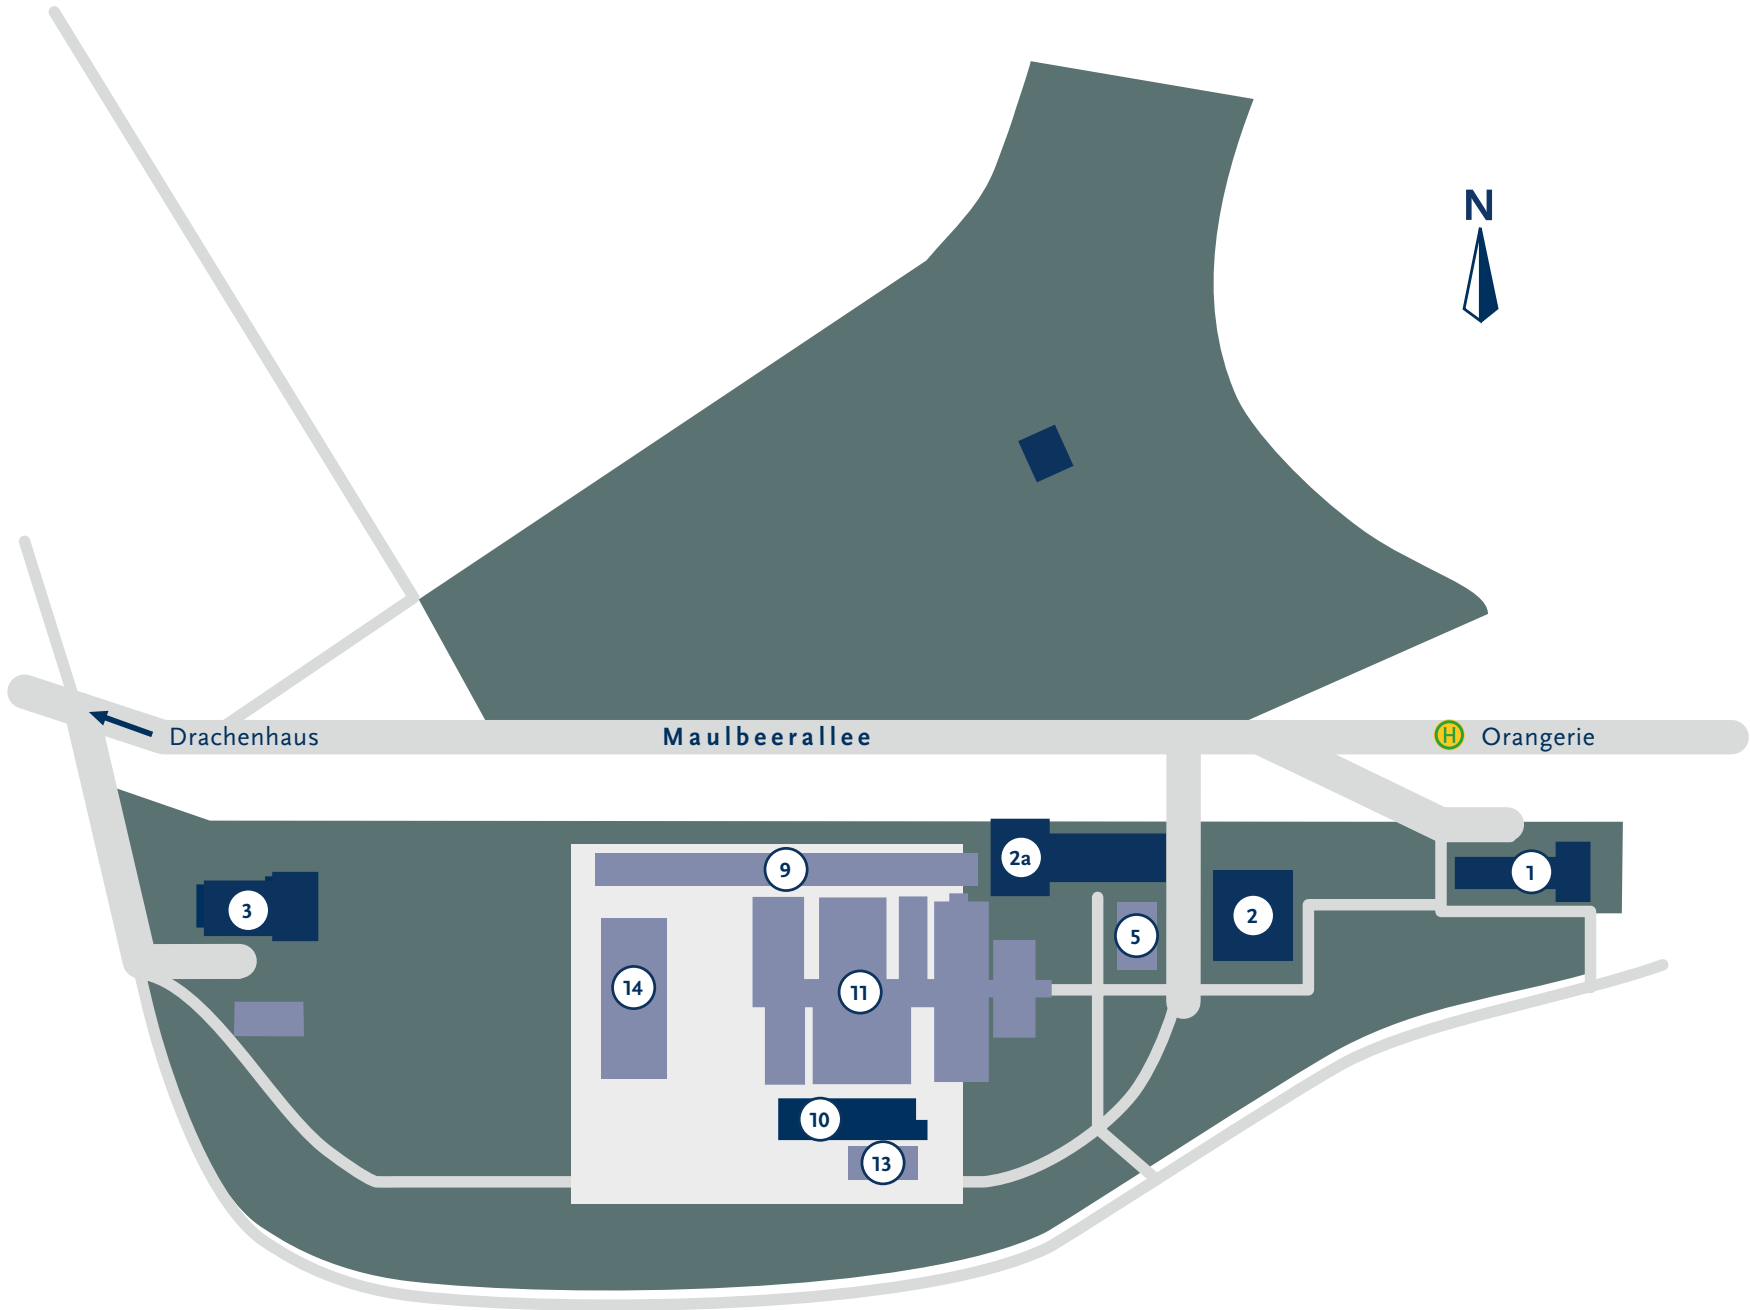

Stand: April 2025

Standort Maulbeerallee - Botanischer Garten

Standort Maulbeerallee - Botanischer Garten

Haus	Einrichtung
1	Villa der Witwe Persius
2	Villa Kache (Hofgärtnerhaus)
2a	Haus 2a
3	Haus 3
5	Container
9	Haus 9
10	Botanischer Garten Verwaltung
11	Gewächshäuser
13	Haus 13
14	Gewächshäuser