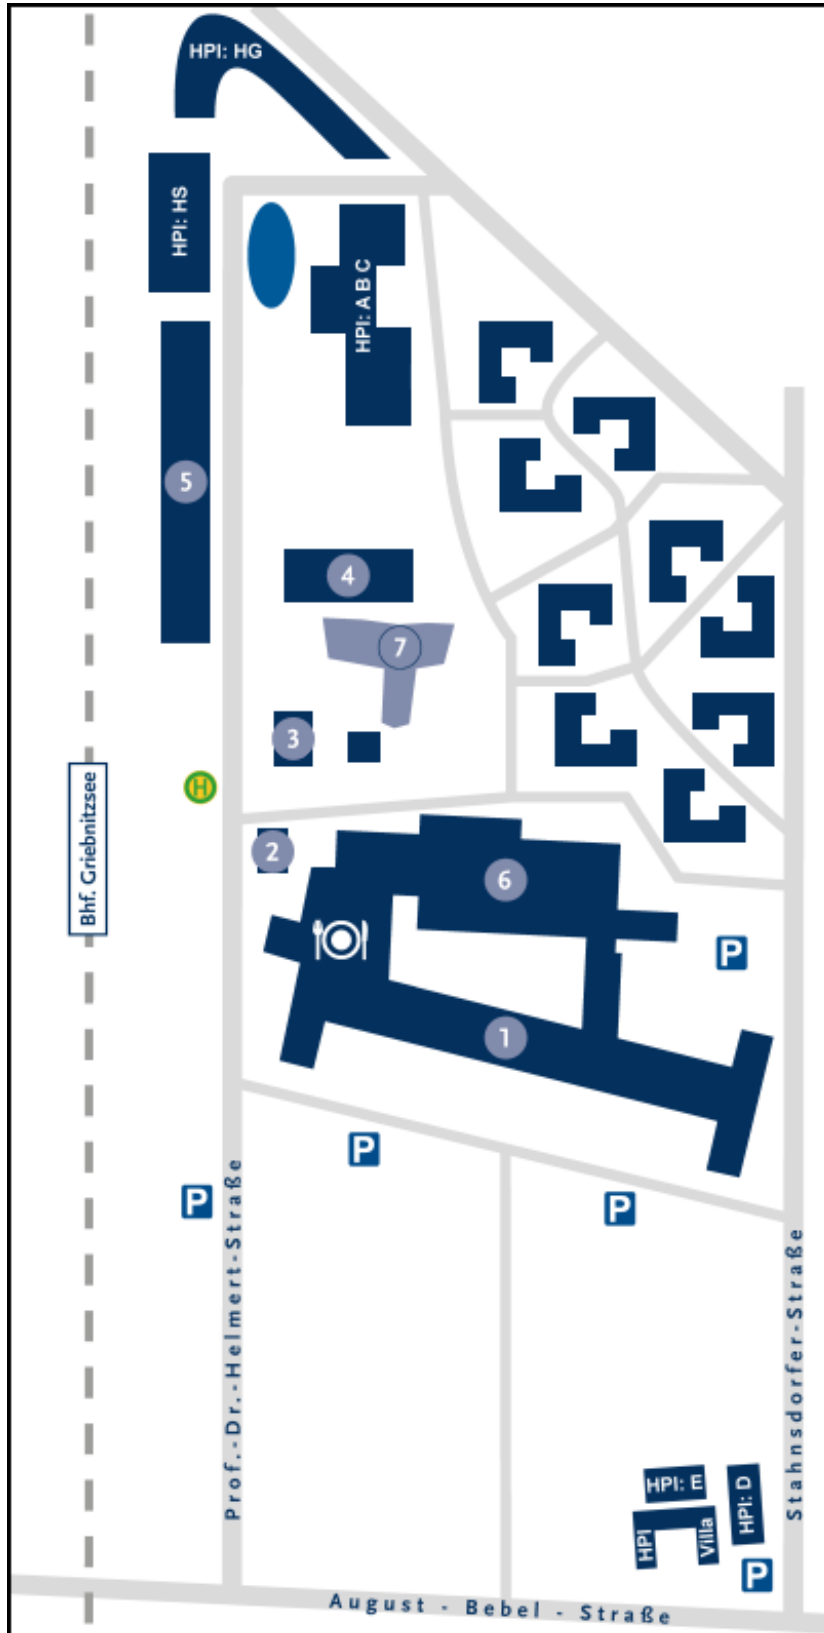

Universität Potsdam - Lagepläne

Campus III - Griebnitzsee

August-Bebel-Straße 89
14482 Potsdam

Haus	Belegung
1	Eltern-Kind-Raum (Eingang von außen neben dem Universitätsarchiv) Hörsäle, Seminarräume Juristische Fakultät Mensa MenschenRechtsZentrum Wirtschafts- und Sozialwissenschaftliche Fakultät ZIM - Zentrum für Informationstechnologie und Medienmanagement
2	Wirtschafts- und Sozialwissenschaftliche Fakultät
3	FSR Politik und Verwaltung FSR Soziologie FSR Wirtschaftswissenschaften Hochschulgebäudemanagement (HGP) Bereich Universität Potsdam - Babelsberg Wirtschafts- und Sozialwissenschaftliche Fakultät
4	Institut für Informatik und Computational Science
5	Universitätsbibliothek
6	Hörsaalgebäude Studienbüro der Juristischen Fakultät Zentrum für Sprachen und Schlüsselkompetenzen (Zessko) ZIM - Zentrum für Informationstechnologie und Medienmanagement
7	Institut für Informatik und Computational Science Joint Lab "Wireless and Embedded System Design" Kommunalwissenschaftliches Institut Potsdam Transfer – Zentrale wissenschaftliche Einrichtung für Gründung, Innovation, Wissens- und Technologietransfer Universitätsgesellschaft Potsdam e.V. UP Transfer GmbH Wirtschafts- und Sozialwissenschaftliche Fakultät
HPI; ABC	Hasso-Plattner-Institut: Häuser A, B, C
HPI-HS	Hasso-Plattner-Institut: Hörsäle
HPI; HG	Digital Engineering Fakultät Hasso-Plattner-Institut: Hauptgebäude
HPI; D	Hasso-Plattner-Institut: Haus D
HPI; E	Hasso-Plattner-Institut: Haus E
HPI; E-Villa	Hasso-Plattner-Institut: Haus Villa

Anfahrt

mit der Buslinie:

- 694 vom Potsdamer Hauptbahnhof

mit der Regionalbahn / S-Bahn:

- S-Bahn S7
- RB 21 (Griebnitzsee - Wustermark)