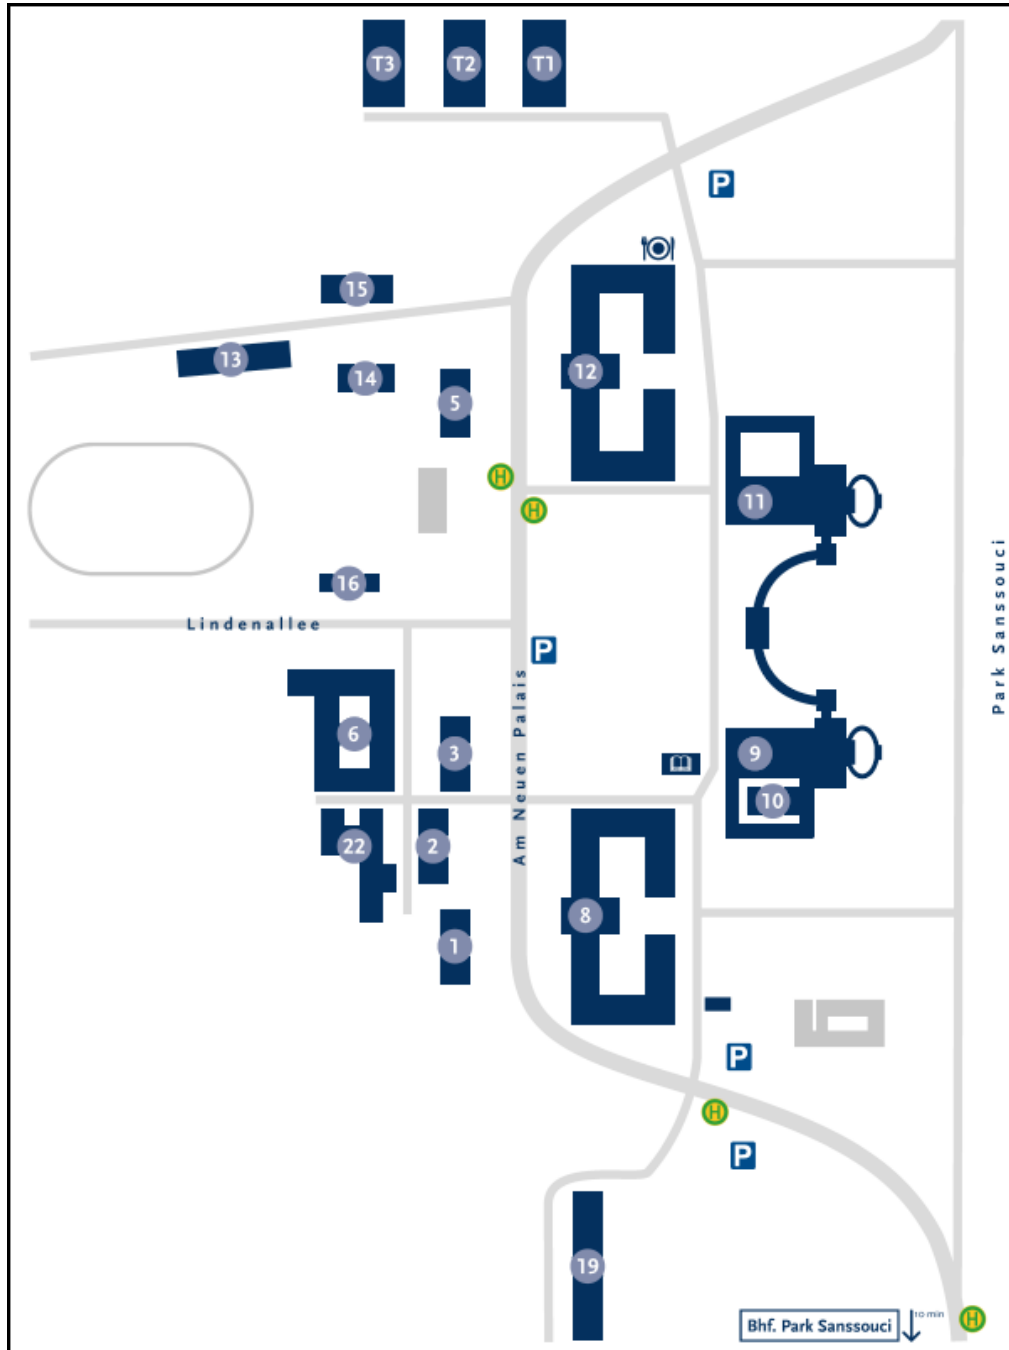

## Campus I - Am Neuen Palais

Am Neuen Palais 10  
14469 Potsdam

<b>Haus</b>	<b>Belegung</b>
1	Dezernat 1 (Planung, Statistik, Forschungsangelegenheiten, Organisation) Institut für Künste und Medien Institut für Slavistik
2	Bauverwaltung, Sicherheitswesen, Organisation (BSO) Poststelle Zentrale Abteilung ZIM - Zentrum für Informationstechnologie und Medienmanagement
3	Dezernat 3 (Personal- und Rechtsangelegenheiten) Dezernat 4 (Haushalt und Beschaffung)
5	Institut für Germanistik
6	Koordinationsbüro für Chancengleichheit Netzwerk Studienqualität Brandenburg (sqb) Personalräte Studierendenvertretung - AStA Zentrum für Qualitätsentwicklung in Lehre und Studium (ZfQ) ZIM - Zentrum für Informationstechnologie und Medienmanagement
8	Auditorium Maximum "Audimax" Cafeteria Dezernat 2 (Studentische Angelegenheiten - Zentrale Studienberatung, Studierendensekretariat, Prüfungsamt, International Office) Dezernat 2 (Chipkarten-Service für Studierende) Welcome Center Potsdam ZIM - Zentrum für Informationstechnologie und Medienmanagement
9	Career Service Eltern-Kind-Raum (Raum 1.01 ) Geschäftsstelle des Senats Hörsäle, Seminarräume Kanzler Präsident Präsidialamt Präsidium Referat für Presse- und Öffentlichkeitsarbeit UniShop Universitätsbibliothek ZIM - Zentrum für Informationstechnologie und Medienmanagement
10	Universitätsbibliothek
11	Dekanat der Philosophischen Fakultät Historisches Institut Institut für Jüdische Studien/Jewish Studies Institut für Lebensgestaltung-Ethik-Religionskunde Institut für Philosophie Institut für Religionswissenschaft Klassische Philologie Studentenkeller Universitätsbibliothek
12	Department Sport- und Gesundheitswissenschaften Hochschulambulanz Mensa

### **Anfahrt**

#### **mit den Buslinien:**

- 695, 605, 606 sowie X5 vom Potsdamer Hauptbahnhof

#### **mit der Regionalbahn:**

- RE 1, RB 21 und RB 20 vom Potsdamer Hauptbahnhof